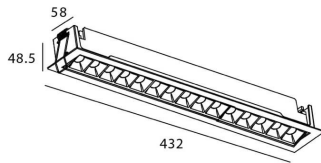

STAR-A Smart

Downlight Lavov de la familia STAR con una potencia de 30W, CRI>90 y un haz bañador .Fabricado en aluminio inyectado a presión acabado en color Blanco. Flujo real de 2250lm. Eficacia luminosa de 75lm/W DIMABLE WIRELESS.

Código artículo	86.DS31.5349.01
Tipo de producto	Indoor
Categoría	Downlights
Familia	STAR
Subfamilia	STAR-A Smart
Pictograms	

Esquema

Producto	
Potencia real (W)	30
Flujo luminoso real (lm)	2250
Eficacia luminosa (lm/W)	75
Ángulo de apertura	Wall Washer
Life time (h)	50000 h L80B10
IP	20
Electrical class insulation	Clase II
Color	blanco
Equipo	DALI+wireless Casambi
Flicker Free	Si
Light source	LED
Type of LED	SMD
Temperatura de color (K)	4000
Consistencia de color (SDCM)	SDCM<3
CRI	80