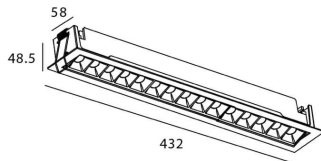

### STAR-A Smart

Downlight Lavov de la familia STAR con una potencia de 30W, CRI>90 y un haz bañador .Fabricado en aluminio inyectado a presión acabado en color Blanco. Flujo real de 2250lm. Eficacia luminosa de 75lm/W DIMABLE WIRELESS.

### Esquema

<b>Producto</b>	
<b>Potencia real (W)</b>	<b>30</b>
<b>Flujo luminoso real (lm)</b>	<b>2250</b>
<b>Eficacia luminosa (lm/W)</b>	<b>75</b>
<b>Ángulo de apertura</b>	<b>Wall Washer</b>
<b>Life time (h)</b>	<b>50000 h L80B10</b>
<b>IP</b>	<b>20</b>
<b>Electrical class insulation</b>	<b>Clase II</b>
<b>Color</b>	<b>blanco</b>
<b>Equipo</b>	<b>DALI+wireless Casambi</b>
<b>Flicker Free</b>	<b>Si</b>
<b>Light source</b>	<b>LED</b>
<b>Type of LED</b>	<b>SMD</b>
<b>Temperatura de color (K)</b>	<b>4000</b>
<b>Consistencia de color (SDCM)</b>	<b>SDCM&lt;3</b>
<b>CRI</b>	<b>80</b>