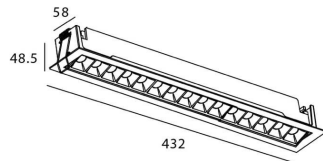

STAR-A Smart

Downlight Lavov de la familia STAR con una potencia de 30W, CRI>90 y un haz bañador .Fabricado en aluminio inyectado a presión acabado en color negro. Flujo real de 2250lm. Eficacia luminosa de 75lm/W DIMABLE WIRELESS.

Código artículo	86.DS31.5349.02
Tipo de producto	Indoor
Categoría	Downlights
Familia	STAR
Subfamilia	STAR-A Smart
Pictograms	

Esquema

Producto	
Potencia real (W)	30
Flujo luminoso real (lm)	2250
Eficacia luminosa (lm/W)	75
Ángulo de apertura	Wall Washer
Life time (h)	50000 h L80B10
IP	20
Electrical class insulation	Clase II
Color	negro
Equipo	DALI+wireless Casambi
Flicker Free	Si
Light source	LED
Type of LED	SMD
Temperatura de color (K)	4000
Consistencia de color (SDCM)	SDCM<3
CRI	80