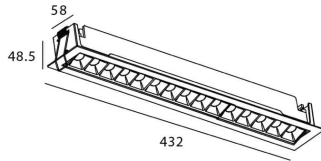

STAR-A Smart

Downlight Lavov de la familia STAR con una potencia de 30W, CRI>90 y un haz de 15 grados. Fabricado en aluminio inyectado a presión acabado en color Blanco. Flujo real de 2250lm. Eficacia luminosa de 75lm/W DIMABLE WIRELESS.

Código artículo	86.DS31.5419.01
Tipo de producto	Indoor
Categoría	Downlights
Familia	STAR
Subfamilia	STAR-A Smart
Pictograms	

Esquema

Producto	
Potencia real (W)	30
Flujo luminoso real (lm)	2250
Eficacia luminosa (lm/W)	75
Ángulo de apertura	15
Life time (h)	50000 h L80B10
IP	20
Electrical class insulation	Clase II
Color	blanco
Equipo	DALI+wireless Casambi
Flicker Free	Si
Light source	LED
Type of LED	SMD
Temperatura de color (K)	4000
Consistencia de color (SDCM)	SDCM<3
CRI	80