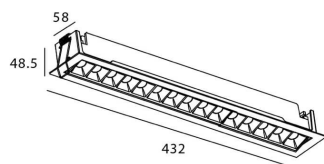

STAR-A Smart

Downlight Lavov de la familia STAR con una potencia de 30W, CRI>90 y un haz de 15 grados. Fabricado en aluminio inyectado a presión acabado en color Blanco. Flujo real de 2250lm. Eficacia luminosa de 75lm/W DIMABLE WIRELESS.

Código artículo	86.DS31.5419.01
Tipo de producto	Indoor
Categoría	Downlights
Familia	STAR
Subfamilia	STAR-A Smart
Pictograms	

Esquema

Producto	
Potencia real (W)	30
Flujo luminoso real (lm)	2250
Eficacia luminosa (lm/W)	75
Ángulo de apertura	15
Life time (h)	50000 h L80B10
IP	20
Electrical class insulation	Clase II
Color	blanco
Equipo	DALI+wireless Casambi
Flicker Free	Si
Light source	LED
Type of LED	SMD
Temperatura de color (K)	4000
Consistencia de color (SDCM)	SDCM<3
CRI	80