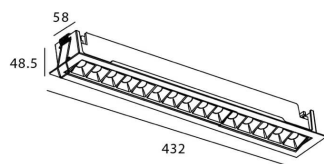

### STAR-A Smart

Downlight Lavov de la familia STAR con una potencia de 30W, CRI>90 y un haz de 15 grados. Fabricado en aluminio inyectado a presión acabado en color Blanco. Flujo real de 2250lm. Eficacia luminosa de 75lm/W DIMABLE WIRELESS.

### Esquema

<b>Producto</b>	
<b>Potencia real (W)</b>	<b>30</b>
<b>Flujo luminoso real (lm)</b>	<b>2250</b>
<b>Eficacia luminosa (lm/W)</b>	<b>75</b>
<b>Ángulo de apertura</b>	<b>15</b>
<b>Life time (h)</b>	<b>50000 h L80B10</b>
<b>IP</b>	<b>20</b>
<b>Electrical class insulation</b>	<b>Clase II</b>
<b>Color</b>	<b>blanco</b>
<b>Equipo</b>	<b>DALI+wireless Casambi</b>
<b>Flicker Free</b>	<b>Si</b>
<b>Light source</b>	<b>LED</b>
<b>Type of LED</b>	<b>SMD</b>
<b>Temperatura de color (K)</b>	<b>4000</b>
<b>Consistencia de color (SDCM)</b>	<b>SDCM&lt;3</b>
<b>CRI</b>	<b>80</b>