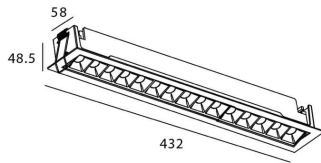

STAR-A Smart

Downlight Lavov de la familia STAR con una potencia de 30W, CRI>90 y un haz de 15 grados. Fabricado en aluminio inyectado a presión acabado en color negro. Flujo real de 2250lm. Eficacia luminosa de 75lm/W DIMABLE WIRELESS.

Código artículo	86.DS31.5419.02
Tipo de producto	Indoor
Categoría	Downlights
Familia	STAR
Subfamilia	STAR-A Smart
Pictograms	

Esquema

Producto	
Potencia real (W)	30
Flujo luminoso real (lm)	2250
Eficacia luminosa (lm/W)	75
Ángulo de apertura	15
Life time (h)	50000 h L80B10
IP	20
Electrical class insulation	Clase II
Color	negro
Equipo	DALI+wireless Casambi
Flicker Free	Si
Light source	LED
Type of LED	SMD
Temperatura de color (K)	4000
Consistencia de color (SDCM)	SDCM<3
CRI	80