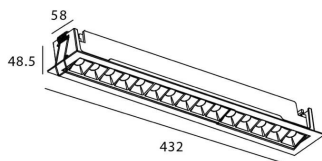

Esquema

Producto

Potencia real (W) 30

Flujo luminoso real (lm) 2250

Eficacia luminosa (lm/W) 75

Ángulo de apertura 15

Life time (h) 50000 h L80B10

IP 20

Electrical class insulation Clase II

Color negro

Equipo DALI+wireless Casambi

Flicker Free Si

Light source LED

Type of LED SMD

Temperatura de color (K) 4000

Consistencia de color (SDCM) SDCM<3

CRI 80