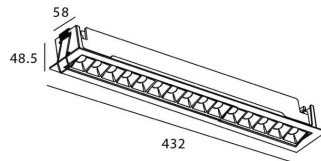

### STAR-A Smart

Downlight Lavov de la familia STAR con una potencia de 30W, CRI>90 y un haz de 30 grados. Fabricado en aluminio inyectado a presión acabado en color Blanco. Flujo real de 2250lm. Eficacia luminosa de 75lm/W DIMABLE WIRELESS.

### Esquema

Producto	
Potencia real (W)	30
Flujo luminoso real (lm)	2250
Eficacia luminosa (lm/W)	75
Ángulo de apertura	30
Life time (h)	50000 h L80B10
IP	20
Electrical class insulation	Clase II
Color	blanco
Equipo	DALI+wireless Casambi
Flicker Free	Si
Light source	LED
Type of LED	SMD
Temperatura de color (K)	4000
Consistencia de color (SDCM)	SDCM<3
CRI	80