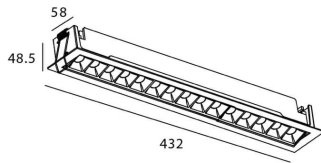

STAR-A Smart

Downlight Lavov de la familia STAR con una potencia de 30W, CRI>90 y un haz de 30 grados. Fabricado en aluminio inyectado a presión acabado en color Blanco. Flujo real de 2250lm. Eficacia luminosa de 75lm/W DIMABLE WIRELESS.

Código artículo	86.DS31.5429.01
Tipo de producto	Indoor
Categoría	Downlights
Familia	STAR
Subfamilia	STAR-A Smart
Pictograms	

Esquema

Producto	
Potencia real (W)	30
Flujo luminoso real (lm)	2250
Eficacia luminosa (lm/W)	75
Ángulo de apertura	30
Life time (h)	50000 h L80B10
IP	20
Electrical class insulation	Clase II
Color	blanco
Equipo	DALI+wireless Casambi
Flicker Free	Si
Light source	LED
Type of LED	SMD
Temperatura de color (K)	4000
Consistencia de color (SDCM)	SDCM<3
CRI	80