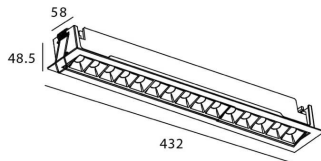

STAR-A Smart

Downlight Lavov de la familia STAR con una potencia de 30W, CRI>90 y un haz de 30 grados. Fabricado en aluminio inyectado a presión acabado en color Blanco. Flujo real de 2250lm. Eficacia luminosa de 75lm/W DIMABLE WIRELESS.

| | |
|-------------------------|-------------------------------------------------------------------------------------|
| Código artículo | 86.DS31.5429.01 |
| Tipo de producto | Indoor |
| Categoría | Downlights |
| Familia | STAR |
| Subfamilia | STAR-A Smart |
| Pictograms |  |

Esquema

| | |
|-------------------------------------|------------------------------|
| Producto | |
| Potencia real (W) | 30 |
| Flujo luminoso real (lm) | 2250 |
| Eficacia luminosa (lm/W) | 75 |
| Ángulo de apertura | 30 |
| Life time (h) | 50000 h L80B10 |
| IP | 20 |
| Electrical class insulation | Clase II |
| Color | blanco |
| Equipo | DALI+wireless Casambi |
| Flicker Free | Si |
| Light source | LED |
| Type of LED | SMD |
| Temperatura de color (K) | 4000 |
| Consistencia de color (SDCM) | SDCM<3 |
| CRI | 80 |