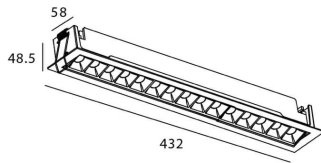

STAR-A Smart

Downlight Lavov de la familia STAR con una potencia de 30W, CRI>90 y un haz de 30 grados. Fabricado en aluminio inyectado a presión acabado en color negro. Flujo real de 2250lm. Eficacia luminosa de 75lm/W DIMABLE WIRELESS.

Código artículo	86.DS31.5429.02
Tipo de producto	Indoor
Categoría	Downlights
Familia	STAR
Subfamilia	STAR-A Smart
Pictograms	

Esquema

Producto	
Potencia real (W)	30
Flujo luminoso real (lm)	2250
Eficacia luminosa (lm/W)	75
Ángulo de apertura	30
Life time (h)	50000 h L80B10
IP	20
Electrical class insulation	Clase II
Color	negro
Equipo	DALI+wireless Casambi
Flicker Free	Si
Light source	LED
Type of LED	SMD
Temperatura de color (K)	4000
Consistencia de color (SDCM)	SDCM<3
CRI	80