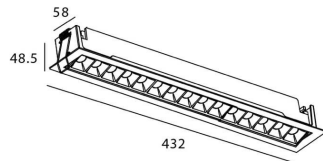

STAR-A Smart

Downlight Lavov de la familia STAR con una potencia de 30W, CRI>90 y un haz de 30 grados. Fabricado en aluminio inyectado a presión acabado en color negro. Flujo real de 2250lm. Eficacia luminosa de 75lm/W DIMABLE WIRELESS.

Código artículo	86.DS31.5429.02
Tipo de producto	Indoor
Categoría	Downlights
Familia	STAR
Subfamilia	STAR-A Smart
Pictograms	

Esquema

Producto	
Potencia real (W)	30
Flujo luminoso real (lm)	2250
Eficacia luminosa (lm/W)	75
Ángulo de apertura	30
Life time (h)	50000 h L80B10
IP	20
Electrical class insulation	Clase II
Color	negro
Equipo	DALI+wireless Casambi
Flicker Free	Si
Light source	LED
Type of LED	SMD
Temperatura de color (K)	4000
Consistencia de color (SDCM)	SDCM<3
CRI	80