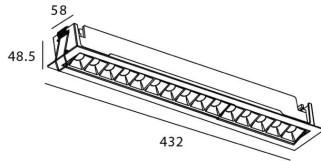

### STAR-A Smart

Downlight Lavov de la familia STAR con una potencia de 30W, CRI>90 y un haz de 45 grados. Fabricado en aluminio inyectado a presión acabado en color Blanco. Flujo real de 2250lm. Eficacia luminosa de 75lm/W DIMABLE WIRELESS.

### Esquema

<b>Producto</b>	
<b>Potencia real (W)</b>	<b>30</b>
<b>Flujo luminoso real (lm)</b>	<b>2250</b>
<b>Eficacia luminosa (lm/W)</b>	<b>75</b>
<b>Ángulo de apertura</b>	<b>45</b>
<b>Life time (h)</b>	<b>50000 h L80B10</b>
<b>IP</b>	<b>20</b>
<b>Electrical class insulation</b>	<b>Clase II</b>
<b>Color</b>	<b>blanco</b>
<b>Equipo</b>	<b>DALI+wireless Casambi</b>
<b>Flicker Free</b>	<b>Si</b>
<b>Light source</b>	<b>LED</b>
<b>Type of LED</b>	<b>SMD</b>
<b>Temperatura de color (K)</b>	<b>4000</b>
<b>Consistencia de color (SDCM)</b>	<b>SDCM&lt;3</b>
<b>CRI</b>	<b>80</b>