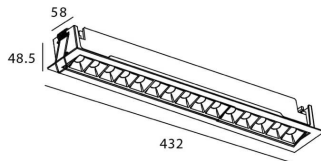

### STAR-A Smart

Downlight Lavov de la familia STAR con una potencia de 30W, CRI>90 y un haz de 45 grados. Fabricado en aluminio inyectado a presión acabado en color Blanco. Flujo real de 2250lm. Eficacia luminosa de 75lm/W DIMABLE WIRELESS.

### Esquema

<b>Producto</b>	
<b>Potencia real (W)</b>	<b>30</b>
<b>Flujo luminoso real (lm)</b>	<b>2250</b>
<b>Eficacia luminosa (lm/W)</b>	<b>75</b>
<b>Ángulo de apertura</b>	<b>45</b>
<b>Life time (h)</b>	<b>50000 h L80B10</b>
<b>IP</b>	<b>20</b>
<b>Electrical class insulation</b>	<b>Clase II</b>
<b>Color</b>	<b>blanco</b>
<b>Equipo</b>	<b>DALI+wireless Casambi</b>
<b>Flicker Free</b>	<b>Si</b>
<b>Light source</b>	<b>LED</b>
<b>Type of LED</b>	<b>SMD</b>
<b>Temperatura de color (K)</b>	<b>4000</b>
<b>Consistencia de color (SDCM)</b>	<b>SDCM&lt;3</b>
<b>CRI</b>	<b>80</b>