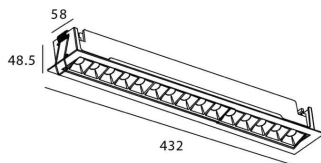

STAR-A Smart

Downlight Lavov de la familia STAR con una potencia de 30W, CRI>90 y un haz de 45 grados. Fabricado en aluminio inyectado a presión acabado en color Blanco. Flujo real de 2250lm. Eficacia luminosa de 75lm/W DIMABLE WIRELESS.

Código artículo	86.DS31.5439.01
Tipo de producto	Indoor
Categoría	Downlights
Familia	STAR
Subfamilia	STAR-A Smart
Pictograms	

Esquema

Producto	
Potencia real (W)	30
Flujo luminoso real (lm)	2250
Eficacia luminosa (lm/W)	75
Ángulo de apertura	45
Life time (h)	50000 h L80B10
IP	20
Electrical class insulation	Clase II
Color	blanco
Equipo	DALI+wireless Casambi
Flicker Free	Si
Light source	LED
Type of LED	SMD
Temperatura de color (K)	4000
Consistencia de color (SDCM)	SDCM<3
CRI	80