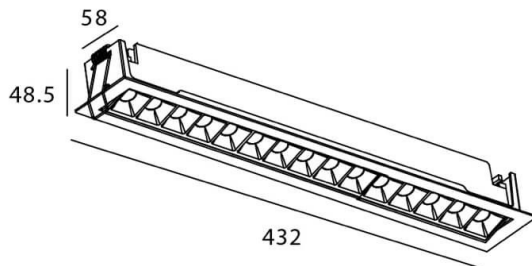

Esquema

Producto	
Potencia real (W)	30
Flujo luminoso real (lm)	2250
Eficacia luminosa (lm/W)	75
Ángulo de apertura	45
Tiempo de vida	50000 h L80B10
IP	20
Clase de aislamiento	Clase II
Color	negro
Equipo	DALI+wireless Casambi
Flicker Free	Si
Fuente de luz	LED
Tipo de LED	SMD
Temperatura de color (K)	4000
Consistencia de color (SDCM)	SDCM3
CRI	80