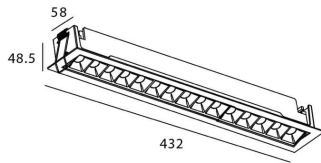

STAR-A Smart

Downlight Lavov de la familia STAR con una potencia de 30W, CRI>90 y un haz de 45 grados. Fabricado en aluminio inyectado a presión acabado en color negro. Flujo real de 2250lm. Eficacia luminosa de 75lm/W DIMABLE WIRELESS.

| | |
|------------------|---|
| Código artículo | 86.DS31.5439.02 |
| Tipo de producto | Indoor |
| Categoría | Downlights |
| Familia | STAR |
| Subfamilia | STAR-A Smart |
| Pictograms |  |

Esquema

| | |
|------------------------------|-----------------------|
| Producto | |
| Potencia real (W) | 30 |
| Flujo luminoso real (lm) | 2250 |
| Eficacia luminosa (lm/W) | 75 |
| Ángulo de apertura | 45 |
| Life time (h) | 50000 h L80B10 |
| IP | 20 |
| Electrical class insulation | Clase II |
| Color | negro |
| Equipo | DALI+wireless Casambi |
| Flicker Free | Si |
| Light source | LED |
| Type of LED | SMD |
| Temperatura de color (K) | 4000 |
| Consistencia de color (SDCM) | SDCM<3 |
| CRI | 80 |