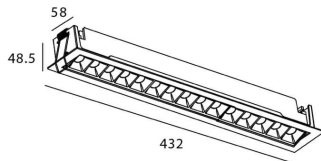

STAR-A Smart

Downlight Lavov de la familia STAR con una potencia de 30W, CRI>90 y un haz bañador .Fabricado en aluminio inyectado a presión acabado en color Blanco. Flujo real de 2250lm. Eficacia luminosa de 75lm/W DIMABLE WIRELESS.

Código artículo	86.DS31.5449.01
Tipo de producto	Indoor
Categoría	Downlights
Familia	STAR
Subfamilia	STAR-A Smart
Pictograms	

Esquema

Producto	
Potencia real (W)	30
Flujo luminoso real (lm)	2250
Eficacia luminosa (lm/W)	75
Ángulo de apertura	Wall Washer
Life time (h)	50000 h L80B10
IP	20
Electrical class insulation	Clase II
Color	blanco
Equipo	DALI+wireless Casambi
Flicker Free	Si
Light source	LED
Type of LED	SMD
Temperatura de color (K)	4000
Consistencia de color (SDCM)	SDCM<3
CRI	80