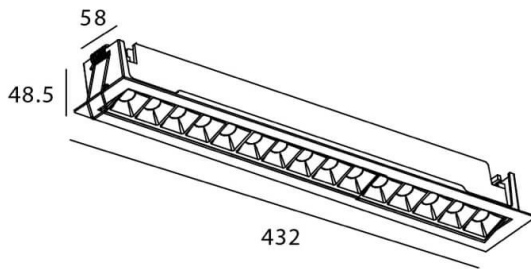

STAR-A Smart

Downlight Lavov de la familia STAR con una potencia de 30W, CRI>90 y un haz bañador. Fabricado en aluminio inyectado a presión acabado en color Blanco. Flujo real de 2250lm. Eficacia luminosa de 75lm/W DIMABLE WIRELESS.

Código artículo	86.DS31.5449.01
Tipo de producto	Indoor
Categoría	Downlights
Familia	STAR
Subfamilia	STAR-A Smart
Pictograms	

Esquema

Producto	
Potencia real (W)	30
Flujo luminoso real (lm)	2250
Eficacia luminosa (lm/W)	75
Ángulo de apertura	Wall Washer
Life time (h)	50000 h L80B10
IP	20
Electrical class insulation	Clase II
Color	blanco
Equipo	DALI+wireless Casambi
Flicker Free	Si
Light source	LED
Type of LED	SMD
Temperatura de color (K)	4000
Consistencia de color (SDCM)	SDCM<3
CRI	80