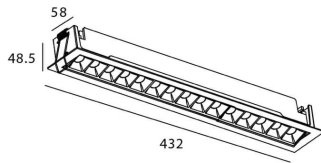

STAR-A Smart

Downlight Lavov de la familia STAR con una potencia de 30W, CRI>90 y un haz bañador .Fabricado en aluminio inyectado a presión acabado en color Blanco. Flujo real de 2250lm. Eficacia luminosa de 75lm/W DIMABLE WIRELESS.

Código artículo	86.DS31.5449.01
Tipo de producto	Indoor
Categoría	Downlights
Familia	STAR
Subfamilia	STAR-A Smart
Pictograms	

Esquema

Producto	
Potencia real (W)	30
Flujo luminoso real (lm)	2250
Eficacia luminosa (lm/W)	75
Ángulo de apertura	Wall Washer
Life time (h)	50000 h L80B10
IP	20
Electrical class insulation	Clase II
Color	blanco
Equipo	DALI+wireless Casambi
Flicker Free	Si
Light source	LED
Type of LED	SMD
Temperatura de color (K)	4000
Consistencia de color (SDCM)	SDCM<3
CRI	80