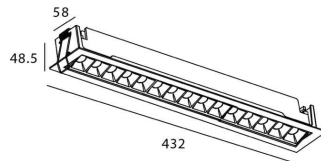

STAR-A Smart

Downlight Lavov de la familia STAR con una potencia de 30W, CRI>90 y un haz bañador .Fabricado en aluminio inyectado a presión acabado en color Blanco. Flujo real de 2250lm. Eficacia luminosa de 75lm/W DIMABLE WIRELESS.

Código artículo	86.DS31.5449.01
Tipo de producto	Indoor
Categoría	Downlights
Familia	STAR
Subfamilia	STAR-A Smart
Pictograms	

Esquema

Producto	
Potencia real (W)	30
Flujo luminoso real (lm)	2250
Eficacia luminosa (lm/W)	75
Ángulo de apertura	Wall Washer
Life time (h)	50000 h L80B10
IP	20
Electrical class insulation	Clase II
Color	blanco
Equipo	DALI+wireless Casambi
Flicker Free	Si
Light source	LED
Type of LED	SMD
Temperatura de color (K)	4000
Consistencia de color (SDCM)	SDCM<3
CRI	80