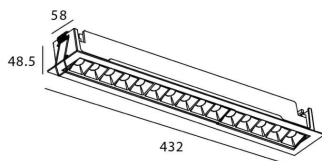

Esquema

Producto

Potencia real (W) 30

Flujo luminoso real (lm) 2250

Eficacia luminosa (lm/W) 75

Ángulo de apertura Wall Washer

Life time (h) 50000 h L80B10

IP 20

Electrical class insulation Clase II

Color negro

Equipo DALI+wireless Casambi

Flicker Free Si

Light source LED

Type of LED SMD

Temperatura de color (K) 4000

Consistencia de color (SDCM) SDCM<3

CRI 80