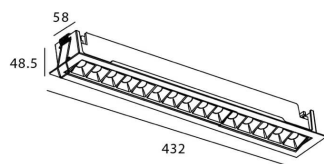

STAR-A Smart

Downlight Lavov de la familia STAR con una potencia de 30W, CRI>90 y un haz bañador .Fabricado en aluminio inyectado a presión acabado en color negro. Flujo real de 2250lm. Eficacia luminosa de 75lm/W DIMABLE WIRELESS.

Código artículo	86.DS31.5449.02
Tipo de producto	Indoor
Categoría	Downlights
Familia	STAR
Subfamilia	STAR-A Smart
Pictograms	

Esquema

Producto	
Potencia real (W)	30
Flujo luminoso real (lm)	2250
Eficacia luminosa (lm/W)	75
Ángulo de apertura	Wall Washer
Life time (h)	50000 h L80B10
IP	20
Electrical class insulation	Clase II
Color	negro
Equipo	DALI+wireless Casambi
Flicker Free	Si
Light source	LED
Type of LED	SMD
Temperatura de color (K)	4000
Consistencia de color (SDCM)	SDCM<3
CRI	80