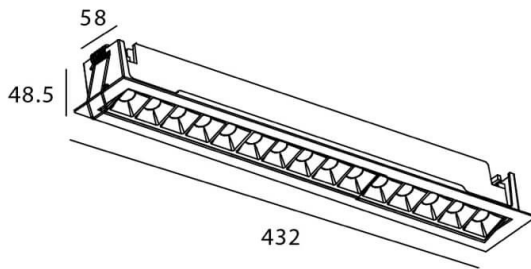

### STAR-A Smart

Downlight Lavov de la familia STAR con una potencia de 30W, CRI>90 y un haz bañador .Fabricado en aluminio inyectado a presión acabado en color negro. Flujo real de 2250lm. Eficacia luminosa de 75lm/W DIMABLE WIRELESS.

### Esquema

<b>Código artículo</b>	<b>86.DS31.5449.02</b>
<b>Tipo de producto</b>	<b>Indoor</b>
<b>Categoría</b>	<b>Downlights</b>
<b>Familia</b>	<b>STAR</b>
<b>Subfamilia</b>	<b>STAR-A Smart</b>
<b>Pictograms</b>	