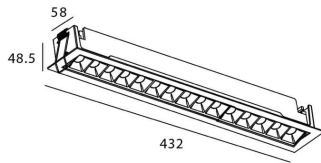

STAR-A Smart

Downlight Lavov de la familia STAR con una potencia de 30W, CRI>90 y un haz bañador .Fabricado en aluminio inyectado a presión acabado en color negro. Flujo real de 2250lm. Eficacia luminosa de 75lm/W DIMABLE WIRELESS.

Código artículo	86.DS31.5449.02
Tipo de producto	Indoor
Categoría	Downlights
Familia	STAR
Subfamilia	STAR-A Smart
Pictograms	

Esquema

Producto	
Potencia real (W)	30
Flujo luminoso real (lm)	2250
Eficacia luminosa (lm/W)	75
Ángulo de apertura	Wall Washer
Life time (h)	50000 h L80B10
IP	20
Electrical class insulation	Clase II
Color	negro
Equipo	DALI+wireless Casambi
Flicker Free	Si
Light source	LED
Type of LED	SMD
Temperatura de color (K)	4000
Consistencia de color (SDCM)	SDCM<3
CRI	80