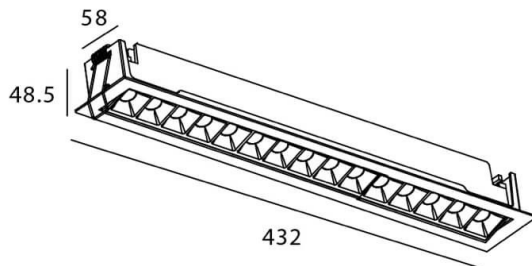

### STAR-A Smart

Downlight Lavov de la familia STAR con una potencia de 30W, CRI>90 y un haz bañador .Fabricado en aluminio inyectado a presión acabado en color negro. Flujo real de 2250lm. Eficacia luminosa de 75lm/W DIMABLE WIRELESS.

### Esquema

<b>Producto</b>	
<b>Potencia real (W)</b>	<b>30</b>
<b>Flujo luminoso real (lm)</b>	<b>2250</b>
<b>Eficacia luminosa (lm/W)</b>	<b>75</b>
<b>&amp;Aacute;ngulo de apertura</b>	<b>Wall Washer</b>
<b>Life time (h)</b>	<b>50000 h L80B10</b>
<b>IP</b>	<b>20</b>
<b>Electrical class insulation</b>	<b>Clase II</b>
<b>Color</b>	<b>negro</b>
<b>Equipo</b>	<b>DALI+wireless Casambi</b>
<b>Flicker Free</b>	<b>Si</b>
<b>Light source</b>	<b>LED</b>
<b>Type of LED</b>	<b>SMD</b>
<b>Temperatura de color (K)</b>	<b>4000</b>
<b>Consistencia de color (SDCM)</b>	<b>SDCM&lt;3</b>
<b>CRI</b>	<b>80</b>