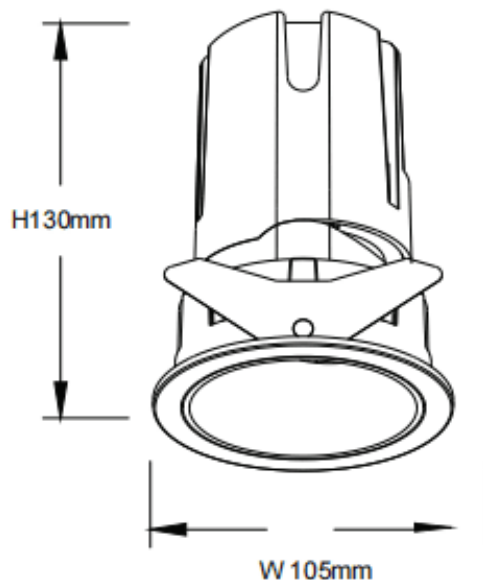

ZENITH IP65R Smart

Downlight Lavov de la familia ZENITH IP65R Smart con una potencia de 30W y un haz de 24 grados. CCT 3000K. Color negro. Con un flujo luminoso total de 2400lm y una eficacia luminosa de 80lm/W. Fabricado en Aluminio inyectado a presión. Grado de protección IP65. Aislamiento Clase II. Driver DALI+wireless Casambi. UGR19. CRI80.

Dimensions

Product dimensions (mm) $\Phi 105 \times 130 \text{mm}$

Esquema

Código artículo	86.DS84.2329.02
Tipo de producto	Indoor
Categoría	Downlights
Familia	ZENITH
Subfamilia	ZENITH IP65R Smart
Pictograms	

Producto	
Potencia real (W)	30
Flujo luminoso real (lm)	2400
Eficacia luminosa (lm/W)	80
Ángulo de apertura	24
Tiempo de vida	50000 h L80B10
IP	65
Clase de aislamiento	Clase II
Color	negro
U. G. R	19
Driver incluido	Si
Equipo	DALI+wireless Casambi
Flicker Free	Si
Fuente de luz	LED
Tipo de LED	COB
Temperatura de color (K)	3000
Consistencia de color (SDCM)	SDCM3
CRI	80