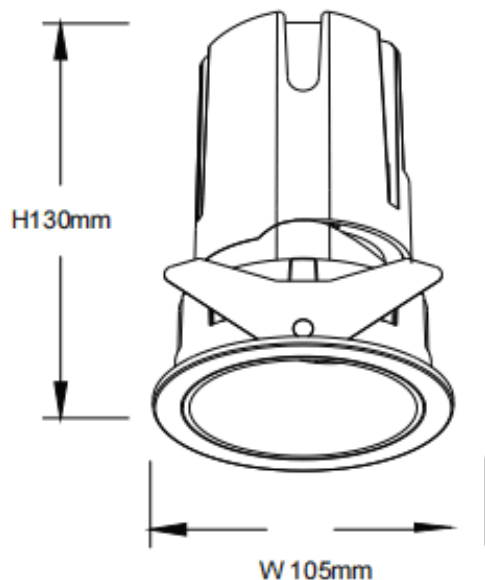

ZENITH IP65R Smart

Downlight Lavov de la familia ZENITH IP65R Smart con una potencia de 30W y un haz de 60 grados. CCT 3000K. Color negro. Con un flujo luminoso total de 2400lm y una eficacia luminosa de 80lm/W. Fabricado en Aluminio inyectado a presión. Grado de protección IP65. Aislamiento Clase II. Driver DALI+wireless Casambi. UGR19. CRI80.

Dimensions

Product dimensions (mm) $\Phi 105 \times 130 \text{mm}$

Esquema

Curva fotométrica

Código artículo	86.DS84.2349.02
Tipo de producto	Indoor
Categoría	Downlights
Familia	ZENITH
Subfamilia	ZENITH IP65R Smart
Pictograms	

Producto	
Potencia real (W)	30
Flujo luminoso real (lm)	2400
Eficacia luminosa (lm/W)	80
Ángulo de apertura	60
Tiempo de vida	50000 h L80B10
IP	65
Clase de aislamiento	Clase II
Color	negro
U. G. R	19
Driver incluido	Si
Equipo	DALI+wireless Casambi
Flicker Free	Si
Fuente de luz	LED
Tipo de LED	COB
Temperatura de color (K)	3000
Consistencia de color (SDCM)	SDCM3
CRI	80