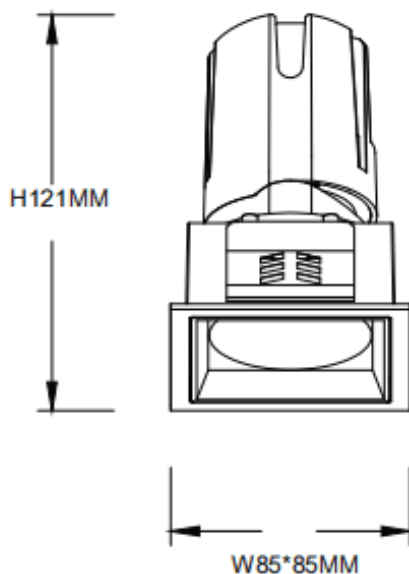

ZENITH IP65S Smart

Downlight Lavov de la familia ZENITH IP65S Smart con una potencia de 20W y un haz de 12 grados. CCT 3000K. Color blanco. Con un flujo luminoso total de 1600lm y una eficacia luminosa de 80lm/W. Fabricado en Aluminio inyectado a presión. Grado de protección IP65. Aislamiento Clase II. Driver DALI wireless Casambi . UGR19. CRI80.

Dimensions

Product dimensions (mm) **85*85*121mm**

Esquema

Código artículo	86.DS85.1319.01
Tipo de producto	Indoor
Categoría	Downlights
Familia	ZENITH
Subfamilia	ZENITH IP65S Smart
Pictograms	

Producto	
Potencia real (W)	20
Flujo luminoso real (lm)	1600
Eficacia luminosa (lm/W)	80
Ángulo de apertura	12
Tiempo de vida	50000 h L80B10
IP	65
Clase de aislamiento	Clase II
Color	blanco
U. G. R	19
Equipo	DALI wireless Casambi
Flicker Free	Si
Fuente de luz	LED
Tipo de LED	COB
Temperatura de color (K)	3000
Consistencia de color (SDCM)	SDCM3
CRI	80