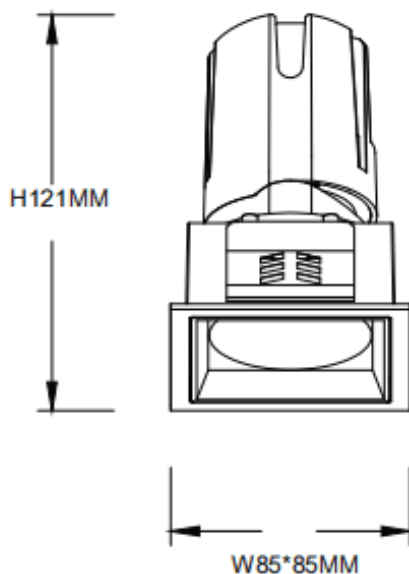

Esquema

Código artículo	86.DS85.1329.01
Tipo de producto	Indoor
Categoría	Downlights
Familia	ZENITH
Subfamilia	ZENITH IP65S Smart
Pictograms	

Producto	
Potencia real (W)	20
Flujo luminoso real (lm)	1600
Eficacia luminosa (lm/W)	80
Ángulo de apertura	24
Tiempo de vida	50000 h L80B10
IP	65
Clase de aislamiento	Clase II
Color	blanco
U. G. R	19
Equipo	DALI wireless Casambi
Flicker Free	Si
Fuente de luz	LED
Tipo de LED	COB
Temperatura de color (K)	3000
Consistencia de color (SDCM)	SDCM3
CRI	80