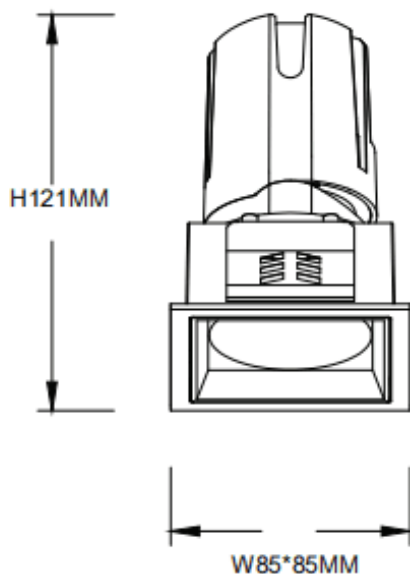

### ZENITH IP65S Smart

Downlight Lavov de la familia ZENITH IP65S Smart con una potencia de 20W y un haz de 36 grados. CCT 3000K. Color blanco. Con un flujo luminoso total de 1600lm y una eficacia luminosa de 80lm/W. Fabricado en Aluminio inyectado a presión. Grado de protección IP65. Aislamiento Clase II. Driver DALI wireless Casambi . UGR19. CRI80.

#### Dimensions

Product dimensions (mm) 85\*85\*121mm

#### Curva fotométrica

Código artículo	86.DS85.1339.01
Tipo de producto	Indoor
Categoría	Downlights
Familia	ZENITH
Subfamilia	ZENITH IP65S Smart
Pictograms	

Producto	
Potencia real (W)	20
Flujo luminoso real (lm)	1600
Eficacia luminosa (lm/W)	80
Ángulo de apertura	36
Tiempo de vida	50000 h L80B10
IP	65
Clase de aislamiento	Clase II
Color	blanco
U. G. R	19
Equipo	DALI wireless Casambi
Flicker Free	Si
Fuente de luz	LED
Tipo de LED	COB
Temperatura de color (K)	3000
Consistencia de color (SDCM)	SDCM3
CRI	80