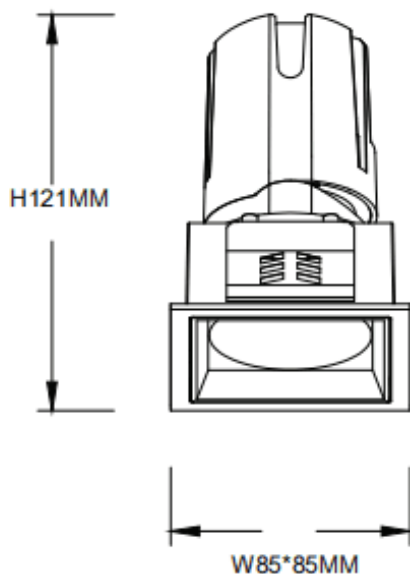

ZENITH IP65S Smart

Downlight Lavov de la familia ZENITH IP65S Smart con una potencia de 20W y un haz de 60 grados. CCT 3000K. Color blanco. Con un flujo luminoso total de 1600lm y una eficacia luminosa de 80lm/W. Fabricado en Aluminio inyectado a presión. Grado de protección IP65. Aislamiento Clase II. Driver DALI wireless Casambi . UGR19. CRI80.

Dimensions

Product dimensions (mm) 85*85*121mm

Esquema

Curva fotométrica

Código artículo	86.DS85.1349.01
Tipo de producto	Indoor
Categoría	Downlights
Familia	ZENITH
Subfamilia	ZENITH IP65S Smart
Pictograms	

Producto	
Potencia real (W)	20
Flujo luminoso real (lm)	1600
Eficacia luminosa (lm/W)	80
Ángulo de apertura	60
Tiempo de vida	50000 h L80B10
IP	65
Clase de aislamiento	Clase II
Color	blanco
U. G. R	19
Equipo	DALI wireless Casambi
Flicker Free	Si
Fuente de luz	LED
Tipo de LED	COB
Temperatura de color (K)	3000
Consistencia de color (SDCM)	SDCM3
CRI	80