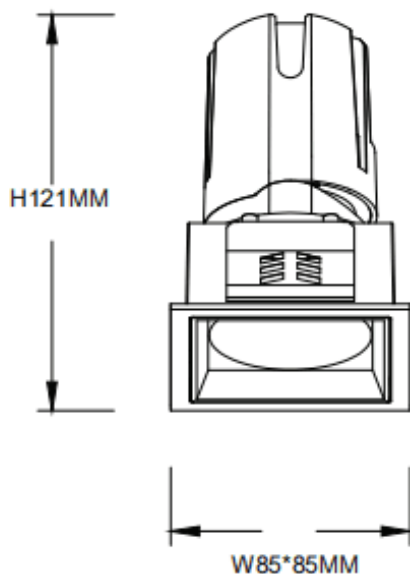

### ZENITH IP65S Smart

Downlight Lavov de la familia ZENITH IP65S Smart con una potencia de 20W y un haz de 60 grados. CCT 4000K. Color blanco. Con un flujo luminoso total de 1600lm y una eficacia luminosa de 80lm/W. Fabricado en Aluminio inyectado a presión. Grado de protección IP65. Aislamiento Clase II. Driver DALI wireless Casambi . UGR19. CRI80.

#### Dimensions

Product dimensions (mm) 85\*85\*121mm

#### Curva fotométrica

Código artículo	86.DS85.1449.01
Tipo de producto	Indoor
Categoría	Downlights
Familia	ZENITH
Subfamilia	ZENITH IP65S Smart
Pictograms	

Producto	
Potencia real (W)	20
Flujo luminoso real (lm)	1600
Eficacia luminosa (lm/W)	80
&Aacute;ngulo de apertura	60
Life time (h)	50000 h L80B10
IP	65
Electrical class insulation	Clase II
Color	blanco
U. G. R	19
Equipo	DALI wireless Casambi
Flicker Free	Si
Light source	LED
Type of LED	COB
Temperatura de color (K)	4000
Consistencia de color (SDCM)	SDCM<3
CRI	80