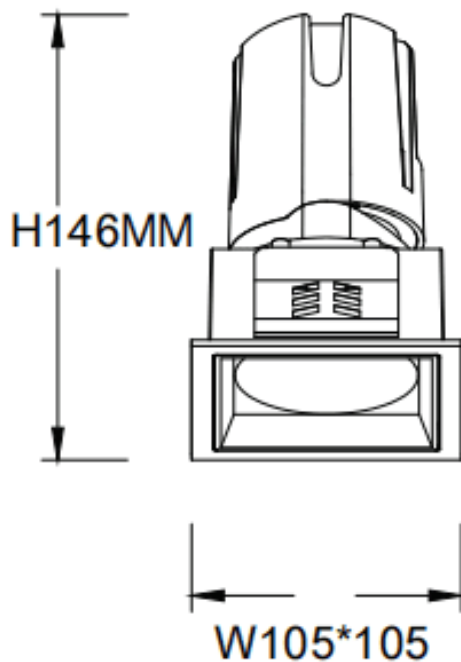

ZENITH IP65S Smart

Downlight Lavov de la familia ZENITH IP65S Smart con una potencia de 30W y un haz de 12 grados. CCT 3000K. Color negro. Con un flujo luminoso total de 2400lm y una eficacia luminosa de 80lm/W. Fabricado en Aluminio inyectado a presión. Grado de protección IP65. Aislamiento Clase II. Driver DALI wireless Casambi . UGR19. CRI80.

Código artículo	86.DS85.2319.02
Tipo de producto	Indoor
Categoría	Downlights
Familia	ZENITH
Subfamilia	ZENITH IP65S Smart
Pictograms	

Dimensions

Product dimensions (mm) **105*105*146mm**

Esquema

Producto	
Potencia real (W)	30
Flujo luminoso real (lm)	2400
Eficacia luminosa (lm/W)	80
Ángulo de apertura	12
Life time (h)	50000 h L80B10
IP	65
Electrical class insulation	Clase II
Color	negro
U. G. R	19
Equipo	DALI wireless Casambi
Flicker Free	Si
Light source	LED
Type of LED	COB
Temperatura de color (K)	3000
Consistencia de color (SDCM)	SDCM<3
CRI	80