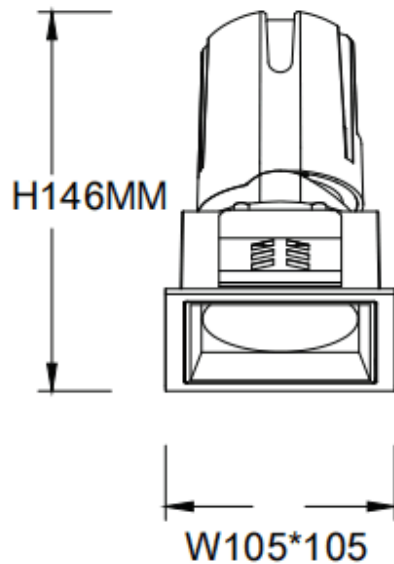

ZENITH IP65S Smart

Downlight Lavov de la familia ZENITH IP65S Smart con una potencia de 30W y un haz de 36 grados. CCT 3000K. Color blanco. Con un flujo luminoso total de 2400lm y una eficacia luminosa de 80lm/W. Fabricado en Aluminio inyectado a presión. Grado de protección IP65. Aislamiento Clase II. Driver DALI wireless Casambi . UGR19. CRI80.

Dimensions

Product dimensions (mm) 105*105*146mm

Esquema

Código artículo	86.DS85.2339.01
Tipo de producto	Indoor
Categoría	Downlights
Familia	ZENITH
Subfamilia	ZENITH IP65S Smart
Pictograms	

Producto	
Potencia real (W)	30
Flujo luminoso real (lm)	2400
Eficacia luminosa (lm/W)	80
Ángulo de apertura	36
Tiempo de vida	50000 h L80B10
IP	65
Clase de aislamiento	Clase II
Color	blanco
U. G. R	19
Equipo	DALI wireless Casambi
Flicker Free	Si
Fuente de luz	LED
Tipo de LED	COB
Temperatura de color (K)	3000
Consistencia de color (SDCM)	SDCM3
CRI	80