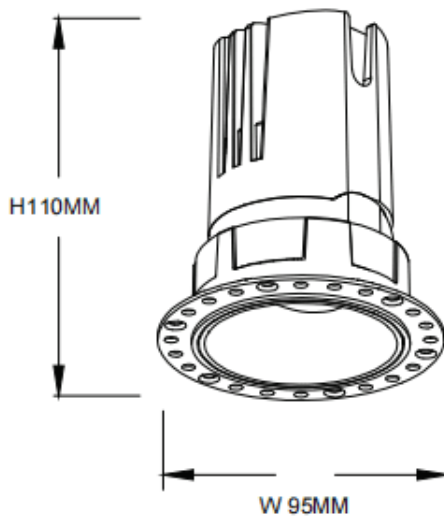

ZENITH IP65R Smart Trimless

Downlight Lavov de la familia ZENITH IP65R Smart Trimless con una potencia de 20W y un haz de 36 grados. CCT 3000K. Color negro. Con un flujo luminoso total de 1600lm y una eficacia luminosa de 80lm/W. Fabricado en Aluminio inyectado a presión. Grado de protección IP65. Aislamiento Clase II. Driver DALI+wireless Casambi. UGR19. CRI80.

Dimensions

Product dimensions (mm)	φ95*H110mm
Packing dimensions (mm)	φ95*80mm

Esquema

Código artículo	86.DS86.1339.02
Tipo de producto	Indoor
Categoría	Downlights
Familia	ZENITH
Subfamilia	ZENITH IP65R Smart Trimless
Pictograms	

Producto	
Potencia real (W)	20
Flujo luminoso real (lm)	1600
Eficacia luminosa (lm/W)	80
Ángulo de apertura	36
Tiempo de vida	50000 h L80B10
IP	65
Clase de aislamiento	Clase II
Color	negro
U. G. R	19
Driver incluido	Si
Equipo	DALI+wireless Casambi
Flicker Free	Si
Fuente de luz	LED
Tipo de LED	COB
Temperatura de color (K)	3000
Consistencia de color (SDCM)	SDCM3
CRI	80