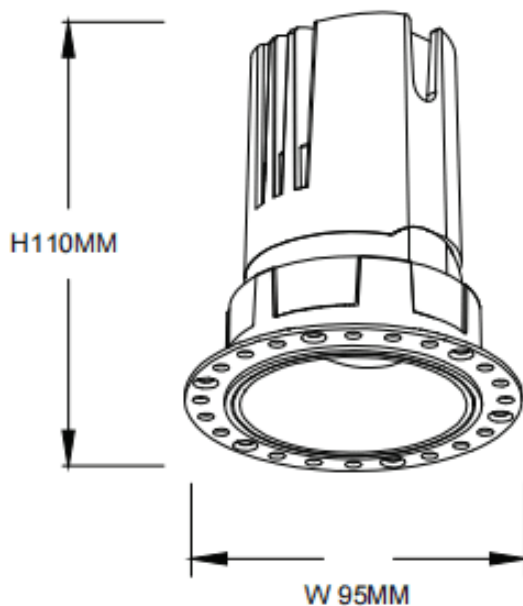

ZENITH IP65R Smart Trimless

Downlight Lavov de la familia ZENITH IP65R Smart Trimless con una potencia de 20W y un haz de 60 grados. CCT 3000K. Color blanco. Con un flujo luminoso total de 1600lm y una eficacia luminosa de 80lm/W. Fabricado en Aluminio inyectado a presión. Grado de protección IP65. Aislamiento Clase II. Driver DALI+wireless Casambi. UGR19. CRI80.

Código artículo	86.DS86.1349.01
Tipo de producto	Indoor
Categoría	Downlights
Familia	ZENITH
Subfamilia	ZENITH IP65R Smart Trimless
Pictograms	

Dimensions

Product dimensions (mm)	φ95*H110mm
Packing dimensions (mm)	φ95*80mm

Esquema

Producto	
Potencia real (W)	20
Flujo luminoso real (lm)	1600
Eficacia luminosa (lm/W)	80
Ángulo de apertura	60
Life time (h)	50000 h L80B10
IP	65
Electrical class insulation	Clase II
Color	blanco
U. G. R	19
Driver incluido	Si
Equipo	DALI+wireless Casambi
Flicker Free	Si
Light source	LED
Type of LED	COB
Temperatura de color (K)	3000
Consistencia de color (SDCM)	SDCM<3
CRI	80