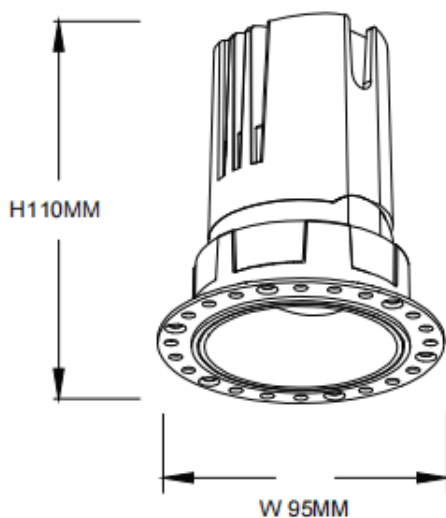

ZENITH IP65R Smart Trimless

Downlight Lavov de la familia ZENITH IP65R Smart Trimless con una potencia de 20W y un haz de 60 grados. CCT 3000K. Color blanco. Con un flujo luminoso total de 1600lm y una eficacia luminosa de 80lm/W. Fabricado en Aluminio inyectado a presión. Grado de protección IP65. Aislamiento Clase II. Driver DALI+wireless Casambi. UGR19. CRI80.

Dimensions

Product dimensions (mm)	φ95*H110mm
Packing dimensions (mm)	φ95*80mm

Esquema

Código artículo	86.DS86.1349.01
Tipo de producto	Indoor
Categoría	Downlights
Familia	ZENITH
Subfamilia	ZENITH IP65R Smart Trimless
Pictograms	

Producto	
Potencia real (W)	20
Flujo luminoso real (lm)	1600
Eficacia luminosa (lm/W)	80
Ángulo de apertura	60
Life time (h)	50000 h L80B10
IP	65
Electrical class insulation	Clase II
Color	blanco
U. G. R	19
Driver incluido	Si
Equipo	DALI+wireless Casambi
Flicker Free	Si
Light source	LED
Type of LED	COB
Temperatura de color (K)	3000
Consistencia de color (SDCM)	SDCM<3
CRI	80