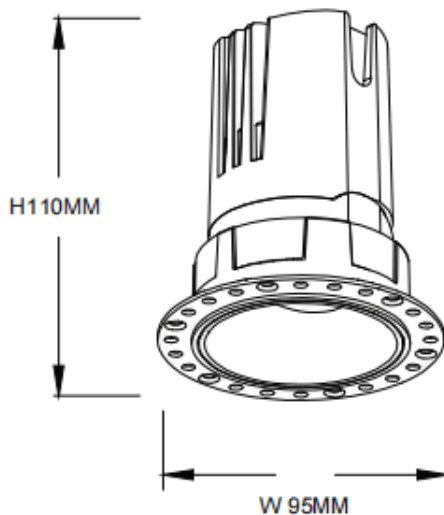

ZENITH IP65R Smart Trimless

Downlight Lavov de la familia ZENITH IP65R Smart Trimless con una potencia de 20W y un haz de 60 grados. CCT 4000K. Color negro. Con un flujo luminoso total de 1600lm y una eficacia luminosa de 80lm/W. Fabricado en Aluminio inyectado a presión. Grado de protección IP65. Aislamiento Clase II. Driver DALI+wireless Casambi. UGR19. CRI80.

Dimensions

Product dimensions (mm)	φ95*H110mm
Packing dimensions (mm)	φ95*80mm

Esquema

Código artículo	86.DS86.1449.02
Tipo de producto	Indoor
Categoría	Downlights
Familia	ZENITH
Subfamilia	ZENITH IP65R Smart Trimless
Pictograms	

Producto	
Potencia real (W)	20
Flujo luminoso real (lm)	1600
Eficacia luminosa (lm/W)	80
Ángulo de apertura	60
Tiempo de vida	50000 h L80B10
IP	65
Clase de aislamiento	Clase II
Color	negro
U. G. R	19
Driver incluido	Si
Equipo	DALI+wireless Casambi
Flicker Free	Si
Fuente de luz	LED
Tipo de LED	COB
Temperatura de color (K)	4000
Consistencia de color (SDCM)	SDCM3
CRI	80