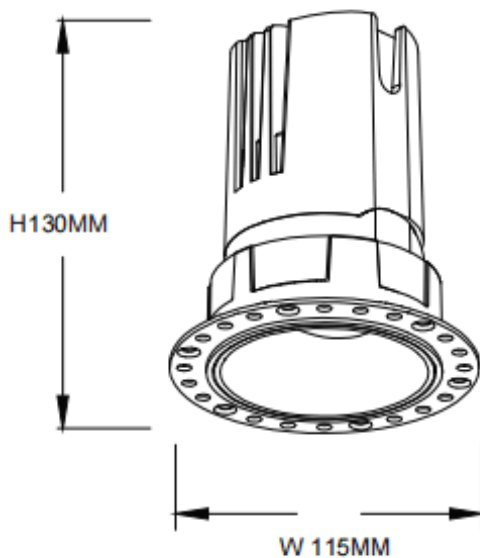

ZENITH IP65R Smart Trimless

Downlight Lavov de la familia ZENITH IP65R Smart Trimless con una potencia de 30W y un haz de 36 grados. CCT 3000K. Color blanco. Con un flujo luminoso total de 2400lm y una eficacia luminosa de 80lm/W. Fabricado en Aluminio inyectado a presión. Grado de protección IP65. Aislamiento Clase II. Driver DALI+wireless Casambi. UGR19. CRI80.

Dimensions

Product dimensions (mm)	Φ115*130mm
Packing dimensions (mm)	Φ115*110mm

Esquema

Código artículo	86.DS86.2339.01
Tipo de producto	Indoor
Categoría	Downlights
Familia	ZENITH
Subfamilia	ZENITH IP65R Smart Trimless
Pictograms	

Producto	
Potencia real (W)	30
Flujo luminoso real (lm)	2400
Eficacia luminosa (lm/W)	80
Ángulo de apertura	36
Life time (h)	50000 h L80B10
IP	65
Electrical class insulation	Clase II
Color	blanco
U. G. R	19
Driver incluido	Si
Equipo	DALI+wireless Casambi
Flicker Free	Si
Light source	LED
Type of LED	COB
Temperatura de color (K)	3000
Consistencia de color (SDCM)	SDCM<3
CRI	80