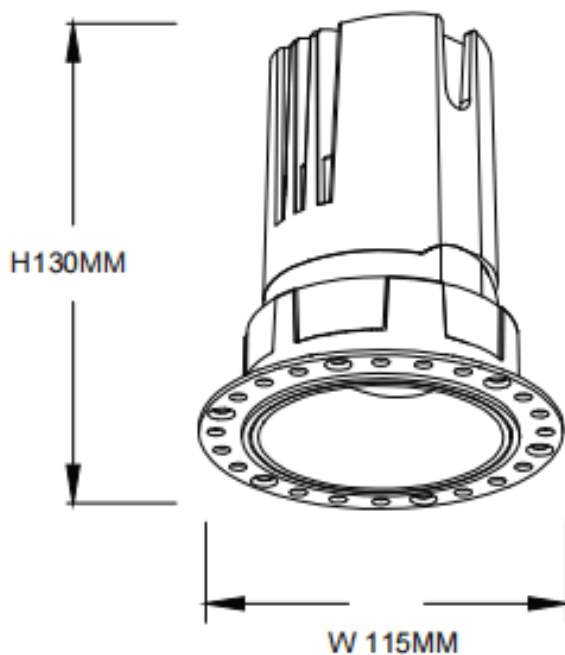

ZENITH IP65R Smart Trimless

Downlight Lavov de la familia ZENITH IP65R Smart Trimless con una potencia de 30W y un haz de 36 grados. CCT 3000K. Color blanco. Con un flujo luminoso total de 2400lm y una eficacia luminosa de 80lm/W. Fabricado en Aluminio inyectado a presión. Grado de protección IP65. Aislamiento Clase II. Driver DALI+wireless Casambi. UGR19. CRI80.

Código artículo	86.DS86.2339.01
Tipo de producto	Indoor
Categoría	Downlights
Familia	ZENITH
Subfamilia	ZENITH IP65R Smart Trimless
Pictograms	

Dimensions

Product dimensions (mm)	Φ115*130mm
Packing dimensions (mm)	Φ115*110mm

Esquema

Producto	
Potencia real (W)	30
Flujo luminoso real (lm)	2400
Eficacia luminosa (lm/W)	80
Ángulo de apertura	36
Life time (h)	50000 h L80B10
IP	65
Electrical class insulation	Clase II
Color	blanco
U. G. R	19
Driver incluido	Si
Equipo	DALI+wireless Casambi
Flicker Free	Si
Light source	LED
Type of LED	COB
Temperatura de color (K)	3000
Consistencia de color (SDCM)	SDCM<3
CRI	80