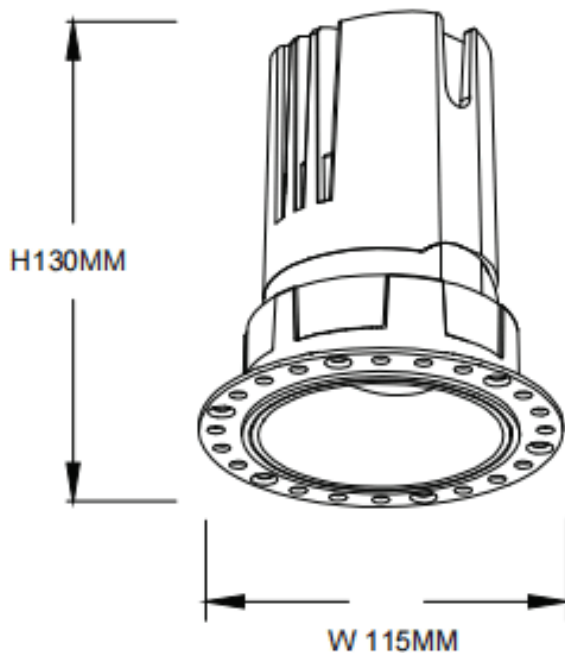

ZENITH IP65R Smart Trimless

Downlight Lavov de la familia ZENITH IP65R Smart Trimless con una potencia de 30W y un haz de 36 grados. CCT 3000K. Color negro. Con un flujo luminoso total de 2400lm y una eficacia luminosa de 80lm/W. Fabricado en Aluminio inyectado a presión. Grado de protección IP65. Aislamiento Clase II. Driver DALI+wireless Casambi. UGR19. CRI80.

Código artículo	86.DS86.2339.02
Tipo de producto	Indoor
Categoría	Downlights
Familia	ZENITH
Subfamilia	ZENITH IP65R Smart Trimless
Pictograms	

Dimensions

Product dimensions (mm)	Φ115*130mm
Packing dimensions (mm)	Φ115*110mm

Esquema

Producto	
Potencia real (W)	30
Flujo luminoso real (lm)	2400
Eficacia luminosa (lm/W)	80
Ángulo de apertura	36
Life time (h)	50000 h L80B10
IP	65
Electrical class insulation	Clase II
Color	negro
U. G. R	19
Driver incluido	Si
Equipo	DALI+wireless Casambi
Flicker Free	Si
Light source	LED
Type of LED	COB
Temperatura de color (K)	3000
Consistencia de color (SDCM)	SDCM<3
CRI	80