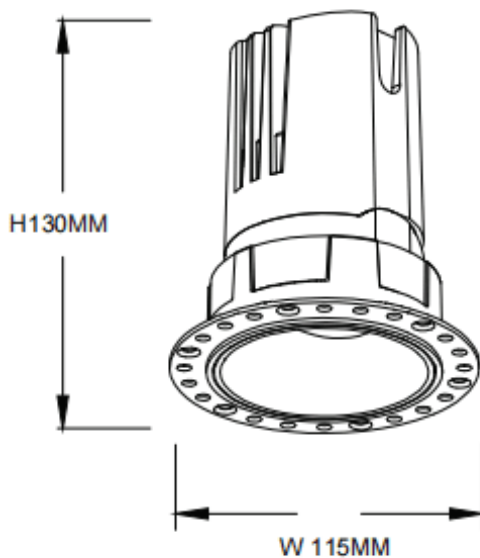

ZENITH IP65R Smart Trimless

Downlight Lavov de la familia ZENITH IP65R Smart Trimless con una potencia de 30W y un haz de 24 grados. CCT 4000K. Color negro. Con un flujo luminoso total de 2400lm y una eficacia luminosa de 80lm/W. Fabricado en Aluminio inyectado a presión. Grado de protección IP65. Aislamiento Clase II. Driver DALI+wireless Casambi. UGR19. CRI80.

Dimensions	
Product dimensions (mm)	Φ115*130mm
Packing dimensions (mm)	Φ115*110mm

Esquema

Código artículo	86.DS86.2429.02
Tipo de producto	Indoor
Categoría	Downlights
Familia	ZENITH
Subfamilia	ZENITH IP65R Smart Trimless
Pictograms	

Producto	
Potencia real (W)	30
Flujo luminoso real (lm)	2400
Eficacia luminosa (lm/W)	80
Ángulo de apertura	24
Life time (h)	50000 h L80B10
IP	65
Electrical class insulation	Clase II
Color	negro
U. G. R	19
Driver incluido	Si
Equipo	DALI+wireless Casambi
Flicker Free	Si
Light source	LED
Type of LED	COB
Temperatura de color (K)	4000
Consistencia de color (SDCM)	SDCM<3
CRI	80