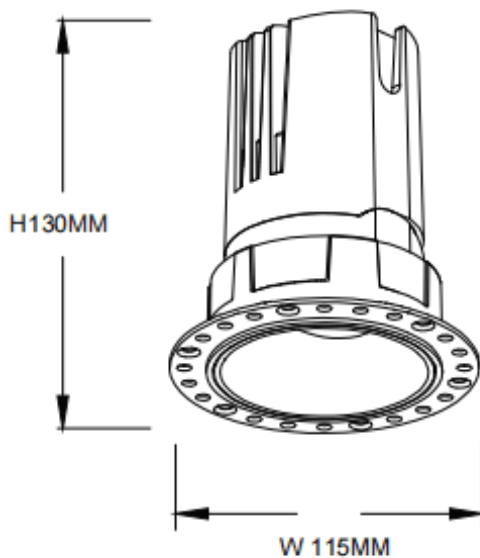

ZENITH IP65R Smart Trimless

Downlight Lavov de la familia ZENITH IP65R Smart Trimless con una potencia de 30W y un haz de 24 grados. CCT 4000K. Color negro. Con un flujo luminoso total de 2400lm y una eficacia luminosa de 80lm/W. Fabricado en Aluminio inyectado a presión. Grado de protección IP65. Aislamiento Clase II. Driver DALI+wireless Casambi. UGR19. CRI80.

Dimensions	
Product dimensions (mm)	Φ115*130mm
Packing dimensions (mm)	Φ115*110mm

Esquema

Código artículo	86.DS86.2429.02
Tipo de producto	Indoor
Categoría	Downlights
Familia	ZENITH
Subfamilia	ZENITH IP65R Smart Trimless
Pictograms	

Producto	
Potencia real (W)	30
Flujo luminoso real (lm)	2400
Eficacia luminosa (lm/W)	80
Ángulo de apertura	24
Tiempo de vida	50000 h L80B10
IP	65
Clase de aislamiento	Clase II
Color	negro
U. G. R	19
Driver incluido	Si
Equipo	DALI+wireless Casambi
Flicker Free	Si
Fuente de luz	LED
Tipo de LED	COB
Temperatura de color (K)	4000
Consistencia de color (SDCM)	SDCM3
CRI	80