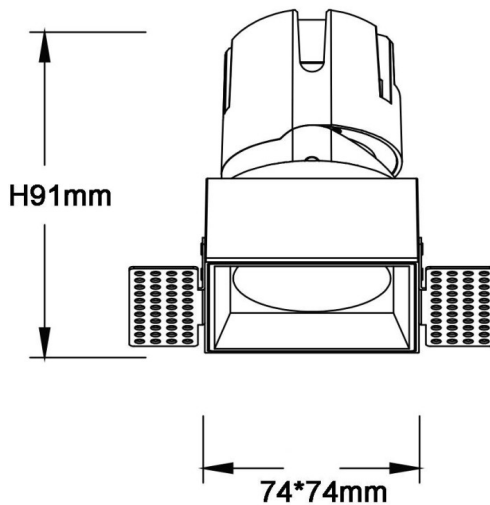

ZENITH IP65S Smart Trimless

Downlight Lavov de la familia ZENITH IP65S Smart Trimless con una potencia de 20W y un haz de 12 grados. CCT 3000K. Color negro. Con un flujo luminoso total de 1600lm y una eficacia luminosa de 80lm/W. Fabricado en Aluminio inyectado a presión. Grado de protección IP65. Aislamiento Clase II. Driver DALI+wireless Casambi. UGR19. CRI80.

Dimensions

Product dimensions (mm) 85*85*121mm

Esquema

Código artículo	86.DS87.1319.02
Tipo de producto	Indoor
Categoría	Downlights
Familia	ZENITH
Subfamilia	ZENITH IP65S Smart Trimless
Pictograms	

Producto	
Potencia real (W)	20
Flujo luminoso real (lm)	1600
Eficacia luminosa (lm/W)	80
Ángulo de apertura	12
Life time (h)	50000 h L80B10
IP	65
Electrical class insulation	Clase II
Color	negro
U. G. R	19
Equipo	DALI+wireless Casambi
Flicker Free	Si
Light source	LED
Type of LED	COB
Temperatura de color (K)	3000
Consistencia de color (SDCM)	SDCM<3
CRI	80