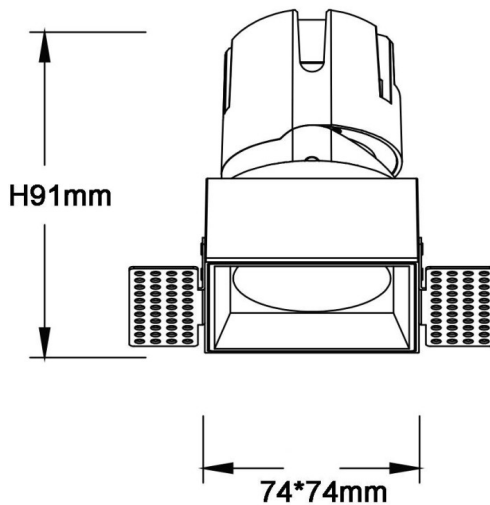

### ZENITH IP65S Smart Trimless

Downlight Lavov de la familia ZENITH IP65S Smart Trimless con una potencia de 20W y un haz de 60 grados. CCT 3000K. Color blanco. Con un flujo luminoso total de 1600lm y una eficacia luminosa de 80lm/W. Fabricado en Aluminio inyectado a presión. Grado de protección IP65. Aislamiento Clase II. Driver DALI+wireless Casambi. UGR19. CRI80.

#### Dimensions

Product dimensions (mm) 85\*85\*121mm

#### Esquema

#### Curva fotométrica

Código artículo	86.DS87.1349.01
Tipo de producto	Indoor
Categoría	Downlights
Familia	ZENITH
Subfamilia	ZENITH IP65S Smart Trimless
Pictograms	

Producto	
Potencia real (W)	20
Flujo luminoso real (lm)	1600
Eficacia luminosa (lm/W)	80
&Aacute;ngulo de apertura	60
Life time (h)	50000 h L80B10
IP	65
Electrical class insulation	Clase II
Color	blanco
U. G. R	19
Equipo	DALI+wireless Casambi
Flicker Free	Si
Light source	LED
Type of LED	COB
Temperatura de color (K)	3000
Consistencia de color (SDCM)	SDCM<3
CRI	80