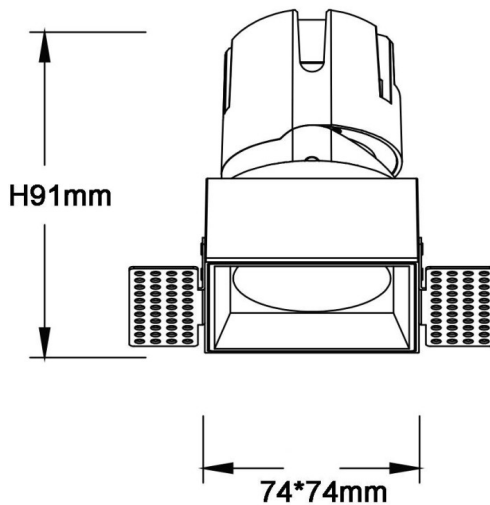

ZENITH IP65S Smart Trimless

Downlight Lavov de la familia ZENITH IP65S Smart Trimless con una potencia de 20W y un haz de 60 grados. CCT 3000K. Color negro. Con un flujo luminoso total de 1600lm y una eficacia luminosa de 80lm/W. Fabricado en Aluminio inyectado a presión. Grado de protección IP65. Aislamiento Clase II. Driver DALI+wireless Casambi. UGR19. CRI80.

Dimensions

Product dimensions (mm) **85*85*121mm**

Esquema

Curva fotométrica

Código artículo	86.DS87.1349.02
Tipo de producto	Indoor
Categoría	Downlights
Familia	ZENITH
Subfamilia	ZENITH IP65S Smart Trimless
Pictograms	

Producto	
Potencia real (W)	20
Flujo luminoso real (lm)	1600
Eficacia luminosa (lm/W)	80
Ángulo de apertura	60
Tiempo de vida	50000 h L80B10
IP	65
Clase de aislamiento	Clase II
Color	negro
U. G. R	19
Equipo	DALI+wireless Casambi
Flicker Free	Si
Fuente de luz	LED
Tipo de LED	COB
Temperatura de color (K)	3000
Consistencia de color (SDCM)	SDCM3
CRI	80