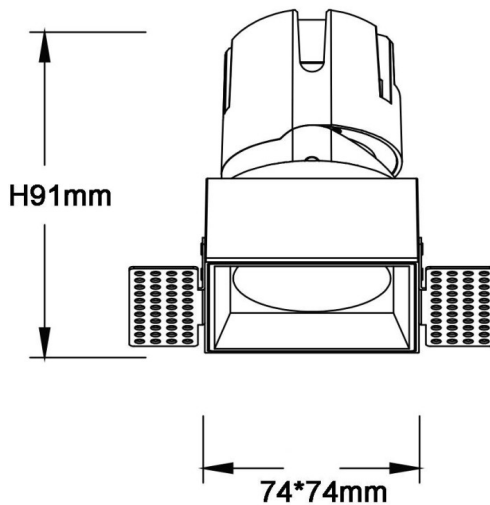

ZENITH IP65S Smart Trimless

Downlight Lavov de la familia ZENITH IP65S Smart Trimless con una potencia de 20W y un haz de 24 grados. CCT 4000K. Color negro. Con un flujo luminoso total de 1600lm y una eficacia luminosa de 80lm/W. Fabricado en Aluminio inyectado a presión. Grado de protección IP65. Aislamiento Clase II. Driver DALI+wireless Casambi. UGR19. CRI80.

Dimensions

Product dimensions (mm) **85*85*121mm**

Esquema

Código artículo	86.DS87.1429.02
Tipo de producto	Indoor
Categoría	Downlights
Familia	ZENITH
Subfamilia	ZENITH IP65S Smart Trimless
Pictograms	

Producto	
Potencia real (W)	20
Flujo luminoso real (lm)	1600
Eficacia luminosa (lm/W)	80
Ángulo de apertura	24
Tiempo de vida	50000 h L80B10
IP	65
Clase de aislamiento	Clase II
Color	negro
U. G. R	19
Equipo	DALI+wireless Casambi
Flicker Free	Si
Fuente de luz	LED
Tipo de LED	COB
Temperatura de color (K)	4000
Consistencia de color (SDCM)	SDCM3
CRI	80