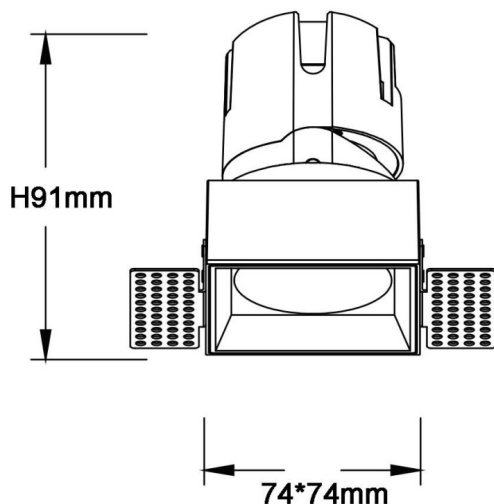

### ZENITH IP65S Smart Trimless

Downlight Lavov de la familia ZENITH IP65S Smart Trimless con una potencia de 20W y un haz de 36 grados. CCT 4000K. Color negro. Con un flujo luminoso total de 1600lm y una eficacia luminosa de 80lm/W. Fabricado en Aluminio inyectado a presión. Grado de protección IP65. Aislamiento Clase II. Driver DALI+wireless Casambi. UGR19. CRI80.

#### Dimensions

Product dimensions (mm) **85\*85\*121mm**

#### Esquema

#### Curva fotométrica

Código artículo	86.DS87.1439.02
Tipo de producto	Indoor
Categoría	Downlights
Familia	ZENITH
Subfamilia	ZENITH IP65S Smart Trimless
Pictograms	

Producto	
Potencia real (W)	20
Flujo luminoso real (lm)	1600
Eficacia luminosa (lm/W)	80
Ángulo de apertura	36
Tiempo de vida	50000 h L80B10
IP	65
Clase de aislamiento	Clase II
Color	negro
U. G. R	19
Equipo	DALI+wireless Casambi
Flicker Free	Si
Fuente de luz	LED
Tipo de LED	COB
Temperatura de color (K)	4000
Consistencia de color (SDCM)	SDCM3
CRI	80