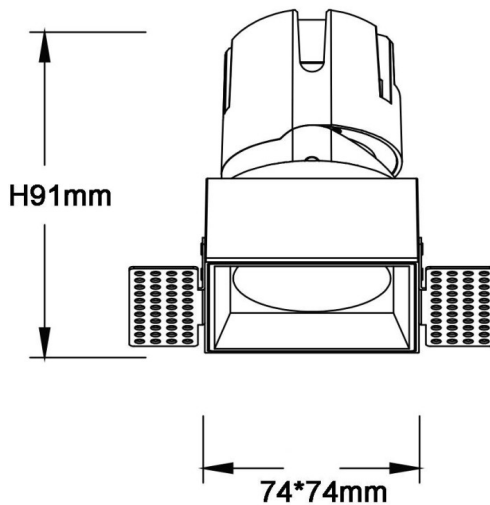

ZENITH IP65S Smart Trimless

Downlight Lavov de la familia ZENITH IP65S Smart Trimless con una potencia de 20W y un haz de 36 grados. CCT 4000K. Color negro. Con un flujo luminoso total de 1600lm y una eficacia luminosa de 80lm/W. Fabricado en Aluminio inyectado a presión. Grado de protección IP65. Aislamiento Clase II. Driver DALI+wireless Casambi. UGR19. CRI80.

Dimensions

Product dimensions (mm) **85*85*121mm**

Esquema

Curva fotométrica

Código artículo	86.DS87.1439.02
Tipo de producto	Indoor
Categoría	Downlights
Familia	ZENITH
Subfamilia	ZENITH IP65S Smart Trimless
Pictograms	

Producto	
Potencia real (W)	20
Flujo luminoso real (lm)	1600
Eficacia luminosa (lm/W)	80
Ángulo de apertura	36
Life time (h)	50000 h L80B10
IP	65
Electrical class insulation	Clase II
Color	negro
U. G. R	19
Equipo	DALI+wireless Casambi
Flicker Free	Si
Light source	LED
Type of LED	COB
Temperatura de color (K)	4000
Consistencia de color (SDCM)	SDCM<3
CRI	80