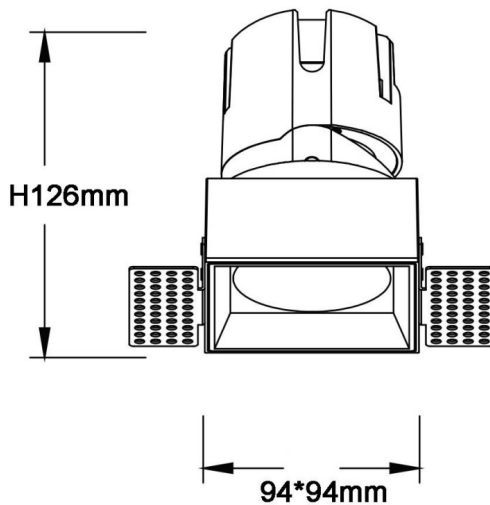

ZENITH IP65S Smart Trimless

Downlight Lavov de la familia ZENITH IP65S Smart Trimless con una potencia de 30W y un haz de 36 grados. CCT 3000K. Color negro. Con un flujo luminoso total de 2400lm y una eficacia luminosa de 80lm/W. Fabricado en Aluminio inyectado a presión. Grado de protección IP65. Aislamiento Clase II. Driver DALI+wireless Casambi. UGR19. CRI80.

Dimensions	
Product dimensions (mm)	94*94*146mm

Esquema

Código artículo	86.DS87.2339.02
Tipo de producto	Indoor
Categoría	Downlights
Familia	ZENITH
Subfamilia	ZENITH IP65S Smart Trimless
Pictograms	

Producto	
Potencia real (W)	30
Flujo luminoso real (lm)	2400
Eficacia luminosa (lm/W)	80
Ángulo de apertura	36
Life time (h)	50000 h L80B10
IP	65
Electrical class insulation	Clase II
Color	negro
U. G. R	19
Equipo	DALI+wireless Casambi
Flicker Free	Si
Light source	LED
Type of LED	COB
Temperatura de color (K)	3000
Consistencia de color (SDCM)	SDCM<3
CRI	80