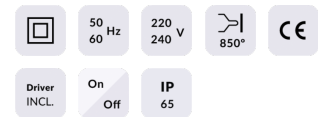

E-BULK

Aplique de 3W, 3 hrs en blanco. Flujo de 200 lm> Baterías LiFePO4 de 6,4V y 1500mAh con 3 hr de descarga.OnOff driver.

Código artículo	86.E001.1501.01
Tipo de producto	Emergencia
Categoría	Apliques
Familia	E-BULK

Pictograms

Esquema

Curva fotométrica

Producto	
Potencia real (W)	3
Flujo luminoso real (lm)	200
IP	65
Clase de aislamiento	Clase II
Color	Blanco
Driver incluido	Si
Equipo	ON-OFF
Fuente de luz	LED
Tipo de LED	SMD
Temperatura de color (K)	5000
CRI	> 70
Emergency battery life time	3