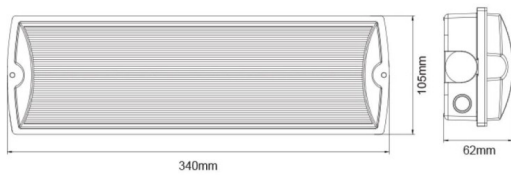

E-BULK

Aplique de 3W, 3 hrs en blanco. Flujo de 200 lm> Baterías LiFePO4 de 6,4V y 1500mAh con 3 hr de descarga.OnOff driver.

Código artículo	86.E001.1501.01
Tipo de producto	Emergencia
Categoría	Apliques
Familia	E-BULK

Pictograms

Esquema

Curva fotométrica

Producto	
Potencia real (W)	3
Flujo luminoso real (lm)	200
IP	65
Clase de aislamiento	Clase II
Color	Blanco
Driver incluido	Si
Equipo	ON-OFF
Fuente de luz	LED
Tipo de LED	SMD
Temperatura de color (K)	5000
CRI	> 70
Emergency battery life time	3