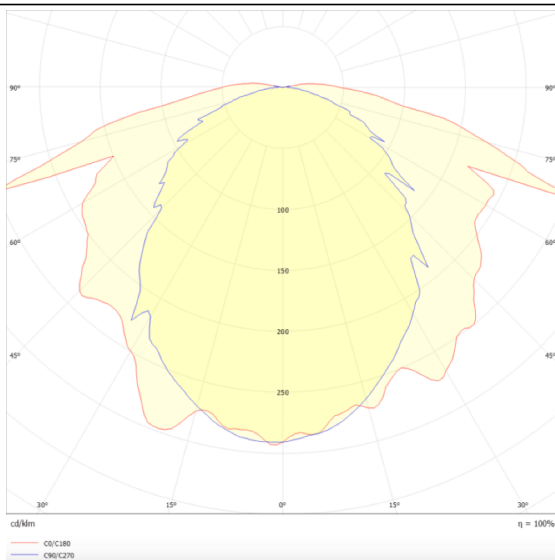

E-BULK

Aplique de 3W, 3 hrs en blanco. Flujo de 200 lm> Baterías LiFePO4 de 6,4V y 1500mAh con 3 hr de descarga.OnOff driver.

Código artículo	86.E001.1501.01
Tipo de producto	Emergencia
Categoría	Apliques
Familia	E-BULK

Pictograms

Esquema

Curva fotométrica

Producto	
Potencia real (W)	3
Flujo luminoso real (lm)	200
IP	65
Clase de aislamiento	Clase II
Color	Blanco
Driver incluido	Si
Equipo	ON-OFF
Fuente de luz	LED
Tipo de LED	SMD
Temperatura de color (K)	5000
CRI	> 70
Emergency battery life time	3