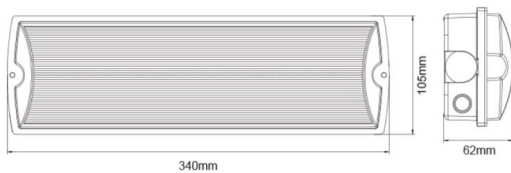

E-bulk

Aplicque de 3W, 3 hrs en blanco. Flujo de 200 lm> Baterias LiFePO4 de 6,4V y 1500mAh con 3 hr de descarga.OnOff driver.

Código artículo	86.E001.1501.01
Tipo de producto	Emergencia
Categoría	Apliques
Familia	E-BULK
Subfamilia	E-bulk
Pictograms	

Esquema

Curva fotométrica

Producto	
Potencia real (W)	3
Flujo luminoso real (lm)	200
IP	65
Clase de aislamiento	Clase II
Color	Blanco
Driver incluido	Si
Equipo	ON-OFF
Fuente de luz	LED
Tipo de LED	SMD
Temperatura de color (K)	5000
CRI	> 70
Emergency battery life time	3