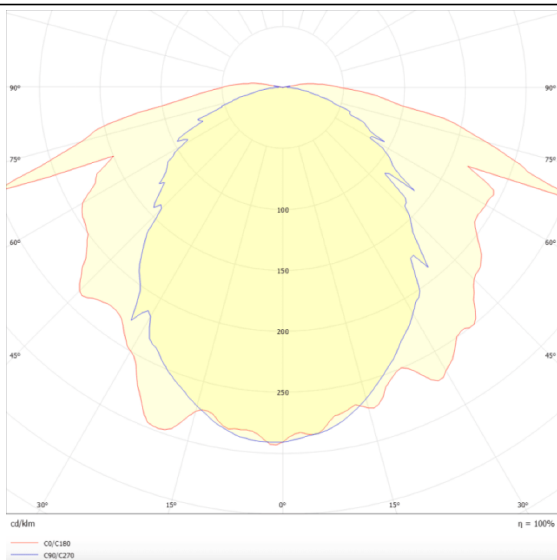

E-bulk

Aplicque de 3W, 3 hrs en blanco. Flujo de 200 lm> Baterias LiFePO4 de 6,4V y 1500mAh con 3 hr de descarga.OnOff driver.

Código artículo	86.E001.1501.01
Tipo de producto	Emergencia
Categoría	Apliques
Familia	E-BULK
Subfamilia	E-bulk
Pictograms	

Esquema

Curva fotométrica

Producto	
Potencia real (W)	3
Flujo luminoso real (lm)	200
IP	65
Clase de aislamiento	Clase II
Color	Blanco
Driver incluido	Si
Equipo	ON-OFF
Fuente de luz	LED
Tipo de LED	SMD
Temperatura de color (K)	5000
CRI	> 70
Emergency battery life time	3