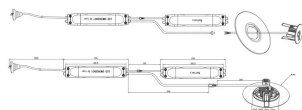

E-DOWNLIGHT

Downlight de emergencia 3W, 3 hrs con lente simétrica, color blanco. Controlado por un IC inteligente con función auto test. Fabricado en aluminio inyectado a presión dispone de una lente de PC simétrica para iluminación antipánico. Baterías de LiFePO4 de larga vida. On-OFF driver.

Código artículo 86.E003.1521.01

Tipo de producto Emergencia

Categoría Downlight emergencia

Familia E-DOWNLIGHT

Pictograms

Producto

Potencia real (W) 3

Flujo luminoso real (lm) 220

Ángulo de apertura 148

IP 20

Electrical class insulation Clase II

Color Blanco

Chip Brand Smalite

Driver incluido Si

Equipo ON-OFF

Temperatura de color (K) 5000

CRI >70

Emergency battery life time 3

Esquema

Curva fotométrica