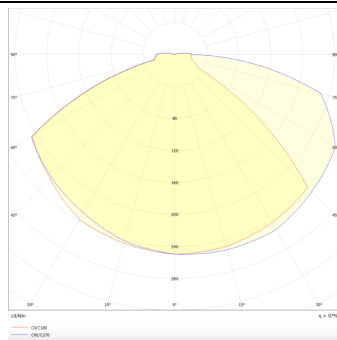

Código artículo	86.E003.1521.01
Tipo de producto	Emergencia
Categoría	Downlight emergencia
Familia	E-DOWNLIGHT
Pictograms	

Esquema

Curva fotométrica

Producto	
Potencia real (W)	3
Flujo luminoso real (lm)	220
Ángulo de apertura	148
IP	20
Electrical class insulation	Clase II
Color	Blanco
Chip Brand	Smalite
Driver incluido	Si
Equipo	ON-OFF
Temperatura de color (K)	5000
CRI	>70
Emergency battery life time	3