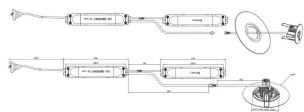

**Ángulo de apertura** 148

**IP** 20

**Electrical class insulation** Clase II

**Color** Blanco

**Chip Brand** Smalite

**Driver incluido** Si

**Equipo** ON-OFF

**Temperatura de color (K)** 5000

**CRI** >70

**Emergency battery life time** 3

**Esquema**

**Curva fotométrica**