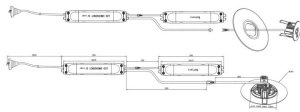

E-DOWNLIGHT

Downlight de emergencia 3W, 3 hrs con lente simétrica, color blanco. Controlado por un IC inteligente con función auto test. Fabricado en aluminio inyectado a presión dispone de una lente de PC simétrica para iluminación antipánico. Baterías de LiFePO4 de larga vida. On-OFF driver.

Código artículo	86.E003.1521.01
Tipo de producto	Emergencia
Categoría	Downlight emergencia
Familia	E-DOWNLIGHT
Pictograms	

Esquema

Curva fotométrica

Producto	
Potencia real (W)	3
Flujo luminoso real (lm)	220
Ángulo de apertura	148
IP	20
Electrical class insulation	Clase II
Color	Blanco
Chip Brand	Smalite
Driver incluido	Si
Equipo	ON-OFF
Temperatura de color (K)	5000
CRI	>70
Emergency battery life time	3