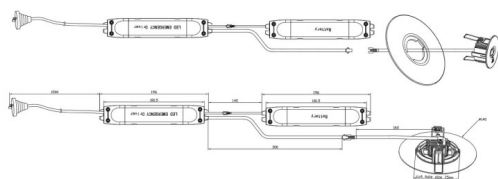

E-DOWNLIGHT

Downlight de emergencia 3W, 3 hrs con lente simétrica, color blanco. Controlado por un IC inteligente con función auto test. Fabricado en aluminio inyectado a presión dispone de una lente de PC simétrica para iluminación antipánico. Baterías de LiFePO4 de larga vida. On-OFF driver.

Código artículo	86.E003.1521.01
Tipo de producto	Emergencia
Categoría	Downlight emergencia
Familia	E-DOWNLIGHT
Pictograms	

Esquema

Producto	
Potencia real (W)	3
Flujo luminoso real (lm)	220
Ángulo de apertura	148
IP	20
Electrical class insulation	Clase II
Color	Blanco
Driver incluido	Si
Equipo	ON-OFF
Temperatura de color (K)	5000
CRI	>70
Emergency battery life time	3