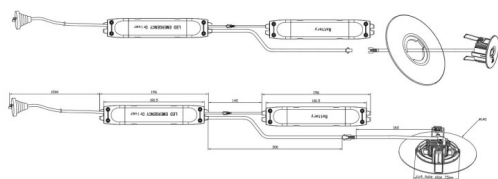

E-DOWNLIGHT

Downlight de emergencia 3W, 3 hrs con lente simétrica, color blanco. Controlado por un IC inteligente con función auto test. Fabricado en aluminio inyectado a presión dispone de una lente de PC simétrica para iluminación antipánico. Baterías de LiFePO4 de larga vida. On-OFF driver.

Esquema

Código artículo	86.E003.1521.01
Tipo de producto	Emergencia
Categoría	Downlight emergencia
Familia	E-DOWNLIGHT
Pictograms	

Producto	
Potencia real (W)	3
Flujo luminoso real (lm)	220
Ángulo de apertura	148
IP	20
Clase de aislamiento	Clase II
Color	Blanco
Driver incluido	Si
Equipo	ON-OFF
Fuente de luz	LED
Tipo de LED	SMD
Temperatura de color (K)	5000
CRI	>70
Emergency battery life time	3