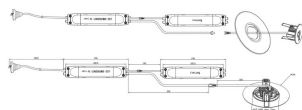

**Ángulo de apertura** 148

**IP** 20

**Electrical class insulation** Clase II

**Color** Negro

**Chip Brand** Smalite

**Driver incluido** Si

**Equipo** ON-OFF

**Temperatura de color (K)** 5000

**CRI** >70

**Emergency battery life time** 3

**Esquema**

**Curva fotométrica**