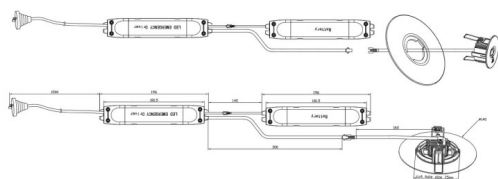

E-DOWNLIGHT

Downlight de emergencia 3W, 3 hrs con lente simétrica, color negro. Controlado por un IC inteligente con función auto test. Fabricado en aluminio inyectado a presión dispone de una lente de PC simétrica para iluminación antipánico. Baterías de LiFePO4 de larga vida. On-OFF driver.

Código artículo	86.E003.1521.02
Tipo de producto	Emergencia
Categoría	Downlight emergencia
Familia	E-DOWNLIGHT
Pictograms	

Esquema

Producto	
Potencia real (W)	3
Flujo luminoso real (lm)	220
Ángulo de apertura	148
IP	20
Electrical class insulation	Clase II
Color	Negro
Driver incluido	Si
Equipo	ON-OFF
Temperatura de color (K)	5000
CRI	>70
Emergency battery life time	3