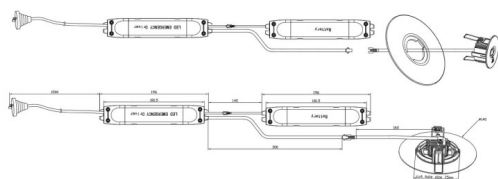

**E-DOWNLIGHT**

Downlight de emergencia 3W, 3 hrs con lente simétrica, color negro. Controlado por un IC inteligente con función auto test. Fabricado en aluminio inyectado a presión dispone de una lente de PC simétrica para iluminación antipánico. Baterías de LiFePO4 de larga vida. On-OFF driver.

<b>Código artículo</b>	<b>86.E003.1521.02</b>
<b>Tipo de producto</b>	<b>Emergencia</b>
<b>Categoría</b>	<b>Downlight emergencia</b>
<b>Familia</b>	<b>E-DOWNLIGHT</b>
<b>Pictograms</b>	

**Esquema**

<b>Producto</b>	
<b>Potencia real (W)</b>	<b>3</b>
<b>Flujo luminoso real (lm)</b>	<b>220</b>
<b>Ángulo de apertura</b>	<b>148</b>
<b>IP</b>	<b>20</b>
<b>Clase de aislamiento</b>	<b>Clase II</b>
<b>Color</b>	<b>Negro</b>
<b>Driver incluido</b>	<b>Si</b>
<b>Equipo</b>	<b>ON-OFF</b>
<b>Fuente de luz</b>	<b>LED</b>
<b>Tipo de LED</b>	<b>SMD</b>
<b>Temperatura de color (K)</b>	<b>5000</b>
<b>CRI</b>	<b>&gt;70</b>
<b>Emergency battery life time</b>	<b>3</b>

**Curva fotométrica**