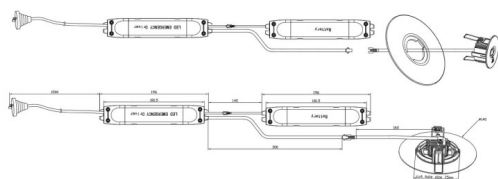

**E-DOWNLIGHT**

Downlight de emergencia 3W, 3 hrs con lente simétrica, color negro. Controlado por un IC inteligente con función auto test. Fabricado en aluminio inyectado a presión dispone de una lente de PC simétrica para iluminación antipánico. Baterías de LiFePO4 de larga vida. On-OFF driver.

<b>Código artículo</b>	<b>86.E003.1521.02</b>
<b>Tipo de producto</b>	<b>Emergencia</b>
<b>Categoría</b>	<b>Downlight emergencia</b>
<b>Familia</b>	<b>E-DOWNLIGHT</b>
<b>Pictograms</b>	

**Esquema**

<b>Producto</b>	
<b>Potencia real (W)</b>	<b>3</b>
<b>Flujo luminoso real (lm)</b>	<b>220</b>
<b>Ángulo de apertura</b>	<b>148</b>
<b>IP</b>	<b>20</b>
<b>Electrical class insulation</b>	<b>Clase II</b>
<b>Color</b>	<b>Negro</b>
<b>Driver incluido</b>	<b>Si</b>
<b>Equipo</b>	<b>ON-OFF</b>
<b>Temperatura de color (K)</b>	<b>5000</b>
<b>CRI</b>	<b>&gt;70</b>
<b>Emergency battery life time</b>	<b>3</b>

**Curva fotométrica**