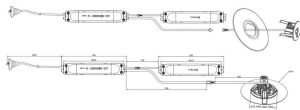

E-DOWNLIGHT

Downlight de emergencia 3W, 3 hrs con lente asimétrica, color blanco. Controlado por un IC inteligente con función auto test. Fabricado en aluminio inyectado a presión dispone de una lente de PC asimétrica para iluminación de escape. Baterías de LiFePO4 de larga vida.On-OFF driver.

Código artículo	86.E003.1571.01
Tipo de producto	Emergencia
Categoría	Downlight emergencia
Familia	E-DOWNLIGHT
Pictograms	

Esquema

Producto	
Potencia real (W)	3
Flujo luminoso real (lm)	220
Ángulo de apertura	165x68
IP	20
Electrical class insulation	Clase II
Color	Blanco
Chip Brand	Smalite
Driver incluido	Si
Equipo	ON-OFF
Temperatura de color (K)	5000
CRI	>70
Emergency battery life time	3