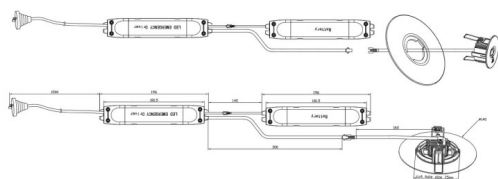

E-DOWNLIGHT

Downlight de emergencia 3W, 3 hrs con lente asimétrica, color blanco. Controlado por un IC inteligente con función auto test. Fabricado en aluminio inyectado a presión dispone de una lente de PC asimétrica para iluminación de escape. Baterías de LiFePO4 de larga vida. On-OFF driver.

Código artículo	86.E003.1571.01
Tipo de producto	Emergencia
Categoría	Downlight emergencia
Familia	E-DOWNLIGHT
Pictograms	

Esquema

Producto	
Potencia real (W)	3
Flujo luminoso real (lm)	220
Ángulo de apertura	165x68
IP	20
Clase de aislamiento	Clase II
Color	Blanco
Driver incluido	Si
Equipo	ON-OFF
Fuente de luz	LED
Tipo de LED	SMD
Temperatura de color (K)	5000
CRI	>70
Emergency battery life time	3