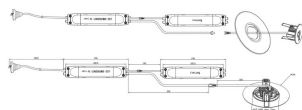

E-DOWNLIGHT

Downlight de emergencia 3W, 3 hrs con lente asimétrica, color blanco. Controlado por un IC inteligente con función auto test. Fabricado en aluminio inyectado a presión dispone de una lente de PC asimétrica para iluminación de escape. Baterías de LiFePO4 de larga vida. On-OFF driver.

Código artículo 86.E003.1571.01

Tipo de producto Emergencia

Categoría Downlight emergencia

Familia E-DOWNLIGHT

Pictograms

Producto

Potencia real (W) 3

Flujo luminoso real (lm) 220

Ángulo de apertura 165x68

IP 20

Electrical class insulation Clase II

Color Blanco

Chip Brand Smalite

Driver incluido Si

Equipo ON-OFF

Temperatura de color (K) 5000

CRI >70

Emergency battery life time 3

Esquema

Curva fotométrica