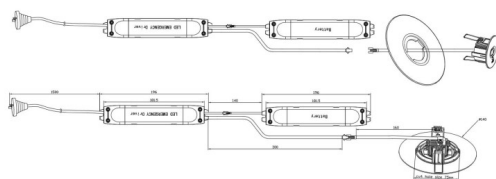

E-DOWNLIGHT

Downlight de emergencia 3W, 3 hrs con lente asimétrica, color blanco. Controlado por un IC inteligente con función auto test. Fabricado en aluminio inyectado a presión dispone de una lente de PC asimétrica para iluminación de escape. Baterías de LiFePO4 de larga vida. On-OFF driver.

Código artículo	86.E003.1571.01
Tipo de producto	Emergencia
Categoría	Downlight emergencia
Familia	E-DOWNLIGHT
Pictograms	

Esquema

Producto	
Potencia real (W)	3
Flujo luminoso real (lm)	220
Ángulo de apertura	165x68
IP	20
Clase de aislamiento	Clase II
Color	Blanco
Driver incluido	Si
Equipo	ON-OFF
Fuente de luz	LED
Tipo de LED	SMD
Temperatura de color (K)	5000
CRI	>70
Emergency battery life time	3