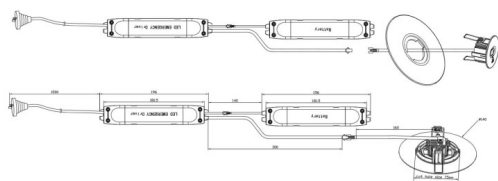

E-DOWNLIGHT

Downlight de emergencia 3W, 3 hrs con lente asimétrica, color blanco. Controlado por un IC inteligente con función auto test. Fabricado en aluminio inyectado a presión dispone de una lente de PC asimétrica para iluminación de escape. Baterías de LiFePO4 de larga vida.On-OFF driver.

Código artículo	86.E003.1571.01
Tipo de producto	Emergencia
Categoría	Downlight emergencia
Familia	E-DOWNLIGHT
Pictograms	

Esquema

Producto	
Potencia real (W)	3
Flujo luminoso real (lm)	220
Ángulo de apertura	165x68
IP	20
Electrical class insulation	Clase II
Color	Blanco
Driver incluido	Si
Equipo	ON-OFF
Temperatura de color (K)	5000
CRI	>70
Emergency battery life time	3