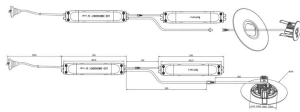

E-DOWNLIGHT

Downlight de emergencia 3W, 3 hrs con lente asimétrica, color negro. Controlado por un IC inteligente con función auto test. Fabricado en aluminio inyectado a presión dispone de una lente de PC asimétrica para iluminación de escape. Baterías de LiFePO4 de larga vida. On-OFF driver.

Código artículo	86.E003.1571.02
Tipo de producto	Emergencia
Categoría	Downlight emergencia
Familia	E-DOWNLIGHT
Pictograms	

Esquema

Curva fotométrica

Producto	
Potencia real (W)	3
Flujo luminoso real (lm)	220
Ángulo de apertura	165x69
IP	20
Electrical class insulation	Clase II
Color	Negro
Chip Brand	Smalite
Driver incluido	Si
Equipo	ON-OFF
Temperatura de color (K)	5000
CRI	>70
Emergency battery life time	3