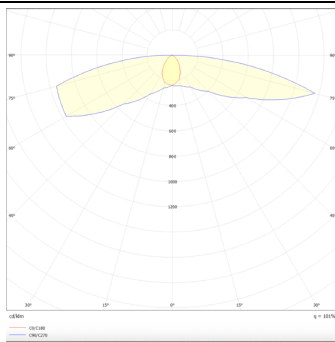

Código artículo	86.E003.1571.02
Tipo de producto	Emergencia
Categoría	Downlight emergencia
Familia	E-DOWNLIGHT
Pictograms	

Esquema

Curva fotométrica

Producto	
Potencia real (W)	3
Flujo luminoso real (lm)	220
Ángulo de apertura	165x69
IP	20
Electrical class insulation	Clase II
Color	Negro
Chip Brand	Smalite
Driver incluido	Si
Equipo	ON-OFF
Temperatura de color (K)	5000
CRI	>70
Emergency battery life time	3