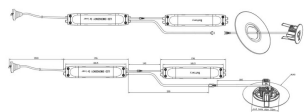

E-DOWNLIGHT

Downlight de emergencia 3W, 3 hrs con lente asimétrica, color negro. Controlado por un IC inteligente con función auto test. Fabricado en aluminio inyectado a presión dispone de una lente de PC asimétrica para iluminación de escape. Baterías de LiFePO4 de larga vida. On-OFF driver.

Código artículo 86.E003.1571.02

Tipo de producto Emergencia

Categoría Downlight emergencia

Familia E-DOWNLIGHT

Pictograms

Producto

Potencia real (W) 3

Flujo luminoso real (lm) 220

Ángulo de apertura 165x69

IP 20

Electrical class insulation Clase II

Color Negro

Chip Brand Smalite

Driver incluido Si

Equipo ON-OFF

Temperatura de color (K) 5000

CRI >70

Emergency battery life time 3

Esquema

Curva fotométrica