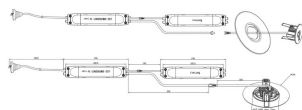

E-DOWNLIGHT

Downlight de emergencia 3W, 3 hrs con lente asimétrica, color negro. Controlado por un IC inteligente con función auto test. Fabricado en aluminio inyectado a presión dispone de una lente de PC asimétrica para iluminación de escape. Baterías de LiFePO4 de larga vida. On-OFF driver.

Código artículo 86.E003.1571.02

Tipo de producto Emergencia

Categoría Downlight emergencia

Familia E-DOWNLIGHT

Pictograms

Producto

Potencia real (W) 3

Flujo luminoso real (lm) 220

Ángulo de apertura 165x69

IP 20

Electrical class insulation Clase II

Color Negro

Chip Brand Smalite

Driver incluido Si

Equipo ON-OFF

Temperatura de color (K) 5000

CRI >70

Emergency battery life time 3

Esquema

Curva fotométrica