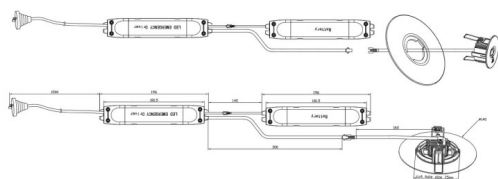

**E-DOWNLIGHT**

Downlight de emergencia 3W, 3 hrs con lente asimétrica, color negro. Controlado por un IC inteligente con función auto test. Fabricado en aluminio inyectado a presión dispone de una lente de PC asimétrica para iluminación de escape. Baterías de LiFePO4 de larga vida.On-OFF driver.

<b>Código artículo</b>	<b>86.E003.1571.02</b>
<b>Tipo de producto</b>	<b>Emergencia</b>
<b>Categoría</b>	<b>Downlight emergencia</b>
<b>Familia</b>	<b>E-DOWNLIGHT</b>
<b>Pictograms</b>	

**Esquema**

<b>Producto</b>	
<b>Potencia real (W)</b>	<b>3</b>
<b>Flujo luminoso real (lm)</b>	<b>220</b>
<b>Ángulo de apertura</b>	<b>165x69</b>
<b>IP</b>	<b>20</b>
<b>Electrical class insulation</b>	<b>Clase II</b>
<b>Color</b>	<b>Negro</b>
<b>Driver incluido</b>	<b>Si</b>
<b>Equipo</b>	<b>ON-OFF</b>
<b>Temperatura de color (K)</b>	<b>5000</b>
<b>CRI</b>	<b>&gt;70</b>
<b>Emergency battery life time</b>	<b>3</b>

**Curva fotométrica**