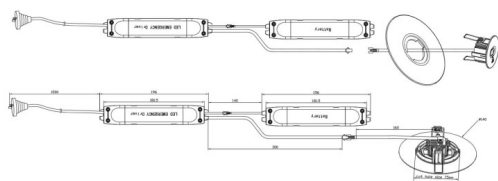

E-DOWNLIGHT

Downlight de emergencia 3W, 3 hrs con lente asimétrica, color negro. Controlado por un IC inteligente con función auto test. Fabricado en aluminio inyectado a presión dispone de una lente de PC asimétrica para iluminación de escape. Baterías de LiFePO4 de larga vida. On-OFF driver.

Código artículo	86.E003.1571.02
Tipo de producto	Emergencia
Categoría	Downlight emergencia
Familia	E-DOWNLIGHT
Pictograms	

Esquema

Producto	
Potencia real (W)	3
Flujo luminoso real (lm)	220
Ángulo de apertura	165x69
IP	20
Clase de aislamiento	Clase II
Color	Negro
Driver incluido	Si
Equipo	ON-OFF
Fuente de luz	LED
Tipo de LED	SMD
Temperatura de color (K)	5000
CRI	>70
Emergency battery life time	3