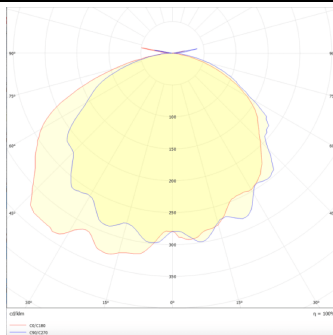

Esquema

Curva fotométrica

Producto

| | |
|------------------------------------|-----------------|
| Potencia real (W) | 1 |
| Ángulo de apertura | 180 |
| IP | 20 |
| Electrical class insulation | Clase II |
| Color | Blanco |
| Chip Brand | Smalite |
| Driver incluido | Si |
| Equipo | ON-OFF |
| Temperatura de color (K) | 5000 |
| CRI | >70 |
| Emergency battery life time | 3 |