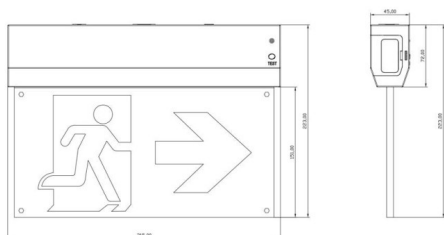

### E-EXIT

Luminaria de emergencia para señalización, montaje en superficie, doble cara, 1W, 3hrs. Color blanco. Test manual, autotest bajo demanda. Incluye flecha derecha, izquierda, arriba y abajo. Baterías LiFePO4 de larga vida útil. On-OFF driver.

### Curva fotométrica

<b>Producto</b>	
<b>Potencia real (W)</b>	<b>1</b>
<b>Ángulo de apertura</b>	<b>180</b>
<b>IP</b>	<b>20</b>
<b>Clase de aislamiento</b>	<b>Clase II</b>
<b>Color</b>	<b>Blanco</b>
<b>Driver incluido</b>	<b>Si</b>
<b>Equipo</b>	<b>ON-OFF</b>
<b>Fuente de luz</b>	<b>LED</b>
<b>Tipo de LED</b>	<b>SMD</b>
<b>Temperatura de color (K)</b>	<b>5000</b>
<b>CRI</b>	<b>&gt;70</b>
<b>Emergency battery life time</b>	<b>3</b>