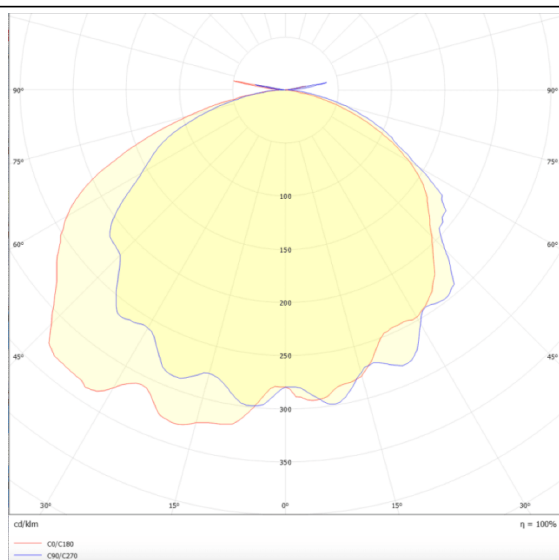

### E-EXIT

Luminaria de emergencia para señalización, montaje en superficie, doble cara, 1W, 3hrs. Color blanco. Test manual, autotest bajo demanda. Incluye flecha derecha, izquierda, arriba y abajo. Baterías LiFePO4 de larga vida útil. On-OFF driver.

### Esquema

### Curva fotométrica

<b>Producto</b>	
<b>Potencia real (W)</b>	<b>1</b>
<b>Ángulo de apertura</b>	<b>180</b>
<b>IP</b>	<b>20</b>
<b>Clase de aislamiento</b>	<b>Clase II</b>
<b>Color</b>	<b>Blanco</b>
<b>Driver incluido</b>	<b>Si</b>
<b>Equipo</b>	<b>ON-OFF</b>
<b>Fuente de luz</b>	<b>LED</b>
<b>Tipo de LED</b>	<b>SMD</b>
<b>Temperatura de color (K)</b>	<b>5000</b>
<b>CRI</b>	<b>&gt;70</b>
<b>Emergency battery life time</b>	<b>3</b>