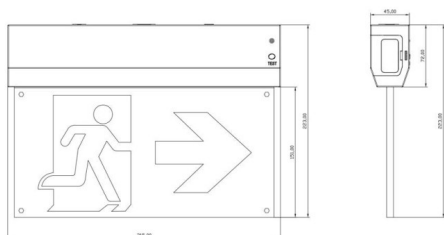

E-exit

Luminaria de emergencia para señalización, montaje en su superficie, doble cara, 1W, 3hrs. Color blanco. Test manual, autotest bajo demanda. Incluye flecha derecha, izquierda, arriba y abajo. Baterías LiFePO4 de larga vida útil. On-OFF driver.

Código artículo	86.E004.1501.01
Tipo de producto	Emergencia
Categoría	Luminaria señalización
Familia	E-EXIT
Subfamilia	E-exit
Pictograms	

Esquema

Curva fotométrica

Producto	
Potencia real (W)	1
Ángulo de apertura	180
IP	20
Clase de aislamiento	Clase II
Color	Blanco
Driver incluido	Si
Equipo	ON-OFF
Fuente de luz	LED
Tipo de LED	SMD
Temperatura de color (K)	5000
CRI	>70
Emergency battery life time	3