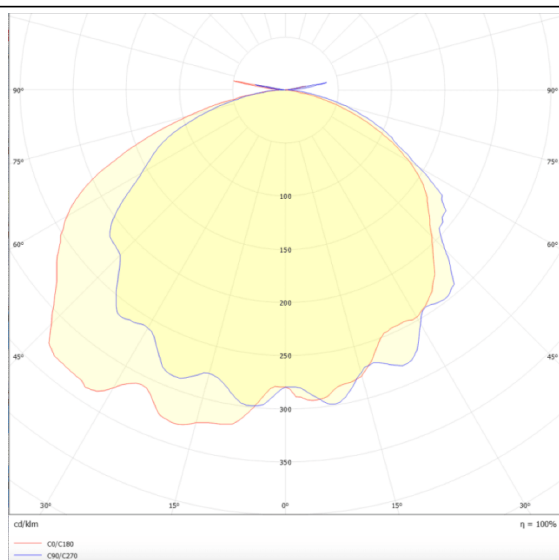

E-exit

Luminaria de emergencia para señalización, montaje en su superficie, doble cara, 1W, 3hrs. Color blanco. Test manual, autotest bajo demanda. Incluye flecha derecha, izquierda, arriba y abajo. Baterías LiFePO4 de larga vida útil. On-OFF driver.

Código artículo	86.E004.1501.01
Tipo de producto	Emergencia
Categoría	Luminaria señalización
Familia	E-EXIT
Subfamilia	E-exit
Pictograms	

Esquema

Curva fotométrica

Producto	
Potencia real (W)	1
Ángulo de apertura	180
IP	20
Clase de aislamiento	Clase II
Color	Blanco
Driver incluido	Si
Equipo	ON-OFF
Fuente de luz	LED
Tipo de LED	SMD
Temperatura de color (K)	5000
CRI	>70
Emergency battery life time	3