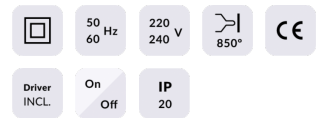

Pictograms