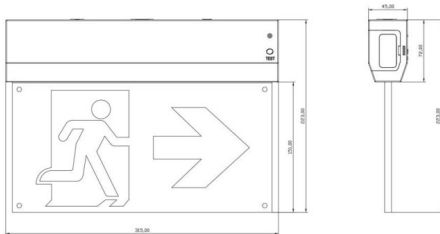

E-EXIT

Luminaria de emergencia para señalización, montaje lateral, doble cara, 1W, 3hrs. Color blanco. Test manual, autotest bajo demanda. Incluye flecha derecha, izquierda, arriba y abajo. Baterías LiFePO4 de larga vida útil. On-OFF driver.

Código artículo	86.E004.2501.01
Tipo de producto	Emergencia
Categoría	Luminaria señalización
Familia	E-EXIT
Pictograms	

Esquema

Producto	
Potencia real (W)	1
Ángulo de apertura	180
IP	20
Clase de aislamiento	Clase II
Color	Blanco
Driver incluido	Si
Equipo	ON-OFF
Fuente de luz	LED
Tipo de LED	SMD
Temperatura de color (K)	5000
CRI	>70
Emergency battery life time	3