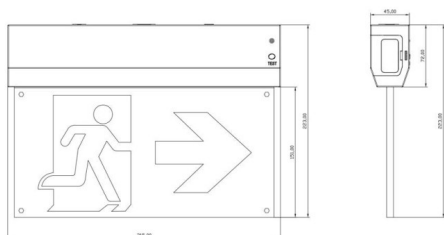

E-exit

Luminaria de emergencia para señalización, montaje lateral, doble cara, 1W, 3hrs. Color blanco. Test manual, autotest bajo demanda. Incluye flecha derecha, izquierda, arriba y abajo. Baterías LiFePO4 de larga vida útil. On-OFF driver.

Código artículo	86.E004.2501.01
Tipo de producto	Emergencia
Categoría	Luminaria señalización
Familia	E-EXIT
Subfamilia	E-exit
Pictograms	

Esquema

Producto	
Potencia real (W)	1
Ángulo de apertura	180
IP	20
Clase de aislamiento	Clase II
Color	Blanco
Driver incluido	Si
Equipo	ON-OFF
Fuente de luz	LED
Tipo de LED	SMD
Temperatura de color (K)	5000
CRI	>70
Emergency battery life time	3