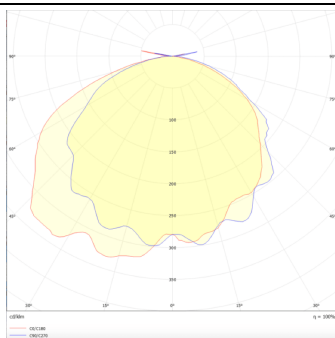

E-EXIT

Luminaria de emergencia para señalización, montaje en carril, doble cara, 1W, 3hrs. Color blanco. cTest manual, autotest bajo demanda. Incluye flecha derecha, izquierda, arriba y abajo. Baterías LiFePO4 de larga vida útil. On-OFF driver.

Código artículo	86.E004.3501.01
Tipo de producto	Emergencia
Categoría	Luminaria señalización
Familia	E-EXIT
Pictograms	

Esquema

Curva fotométrica

Producto

Potencia real (W)	1
Ángulo de apertura	180
IP	20
Electrical class insulation	Clase II
Color	Blanco
Chip Brand	Smalite
Driver incluido	Si
Equipo	ON-OFF
Temperatura de color (K)	5000
CRI	>70
Emergency battery life time	3