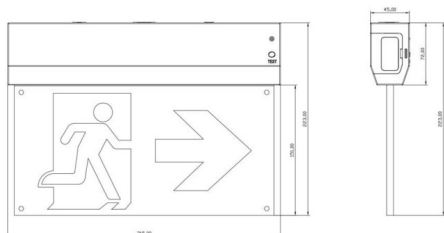

**E-EXIT**

Luminaria de emergencia para señalización, montaje en carril, doble cara, 1W, 3hrs. Color blanco. cTest manual, autotest bajo demanda. Incluye flecha derecha, izquierda, arriba y abajo. Baterías LiFePO4 de larga vida útil. On-OFF driver.

<b>Código artículo</b>	<b>86.E004.3501.01</b>
<b>Tipo de producto</b>	<b>Emergencia</b>
<b>Categoría</b>	<b>Luminaria señalización</b>
<b>Familia</b>	<b>E-EXIT</b>
<b>Pictograms</b>	

**Esquema**

<b>Producto</b>	
<b>Potencia real (W)</b>	<b>1</b>
<b>Ángulo de apertura</b>	<b>180</b>
<b>IP</b>	<b>20</b>
<b>Clase de aislamiento</b>	<b>Clase II</b>
<b>Color</b>	<b>Blanco</b>
<b>Driver incluido</b>	<b>Si</b>
<b>Equipo</b>	<b>ON-OFF</b>
<b>Fuente de luz</b>	<b>LED</b>
<b>Tipo de LED</b>	<b>SMD</b>
<b>Temperatura de color (K)</b>	<b>5000</b>
<b>CRI</b>	<b>&gt;70</b>
<b>Emergency battery life time</b>	<b>3</b>

**Curva fotométrica**