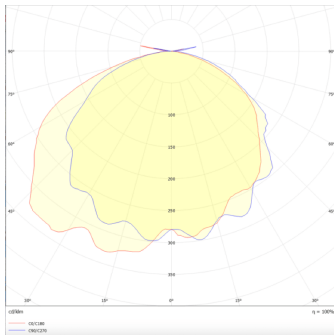

### E-EXIT

Luminaria de emergencia para señalización, montaje en carril, doble cara, 1W, 3hrs. Color blanco. cTest manual, autotest bajo demanda. Incluye flecha derecha, izquierda, arriba y abajo. Baterías LiFePO4 de larga vida útil. On-OFF driver.

### Esquema

### Curva fotométrica