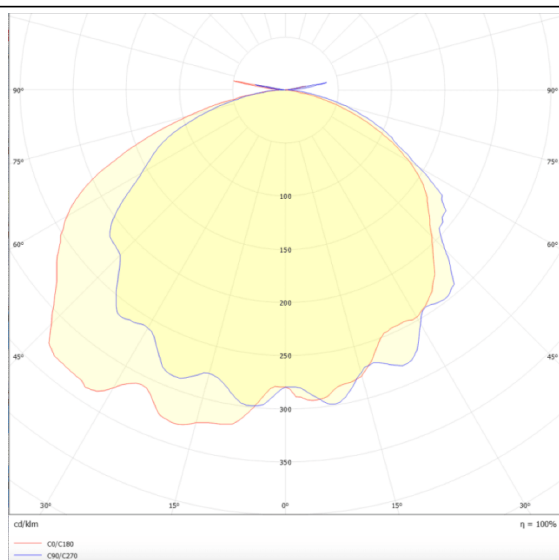

### E-exit

Luminaria de emergencia para señalización, montaje en carril, doble cara, 1W, 3hrs. Color blanco. cTest manual, autotest bajo demanda. Incluye flecha derecha, izquierda, arriba y abajo. Baterías LiFePO4 de larga vida útil. On-OFF driver.

### Esquema

### Curva fotométrica

<b>Producto</b>	
<b>Potencia real (W)</b>	<b>1</b>
<b>Ángulo de apertura</b>	<b>180</b>
<b>IP</b>	<b>20</b>
<b>Clase de aislamiento</b>	<b>Clase II</b>
<b>Color</b>	<b>Blanco</b>
<b>Driver incluido</b>	<b>Si</b>
<b>Equipo</b>	<b>ON-OFF</b>
<b>Fuente de luz</b>	<b>LED</b>
<b>Tipo de LED</b>	<b>SMD</b>
<b>Temperatura de color (K)</b>	<b>5000</b>
<b>CRI</b>	<b>&gt;70</b>
<b>Emergency battery life time</b>	<b>3</b>