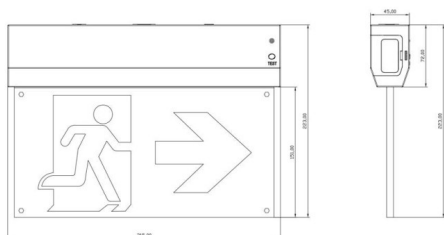

### E-exit

Luminaria de emergencia para señalización, montaje en carril, doble cara, 1W, 3hrs. Color blanco. cTest manual, autotest bajo demanda. Incluye flecha derecha, izquierda, arriba y abajo. Baterías LiFePO4 de larga vida útil. On-OFF driver.

<b>Código artículo</b>	<b>86.E004.3501.01</b>
<b>Tipo de producto</b>	<b>Emergencia</b>
<b>Categoría</b>	<b>Luminaria señalización</b>
<b>Familia</b>	<b>E-EXIT</b>
<b>Subfamilia</b>	<b>E-exit</b>
<b>Pictograms</b>	

### Curva fotométrica

<b>Producto</b>	
<b>Potencia real (W)</b>	<b>1</b>
<b>Ángulo de apertura</b>	<b>180</b>
<b>IP</b>	<b>20</b>
<b>Clase de aislamiento</b>	<b>Clase II</b>
<b>Color</b>	<b>Blanco</b>
<b>Driver incluido</b>	<b>Si</b>
<b>Equipo</b>	<b>ON-OFF</b>
<b>Fuente de luz</b>	<b>LED</b>
<b>Tipo de LED</b>	<b>SMD</b>
<b>Temperatura de color (K)</b>	<b>5000</b>
<b>CRI</b>	<b>&gt;70</b>
<b>Emergency battery life time</b>	<b>3</b>