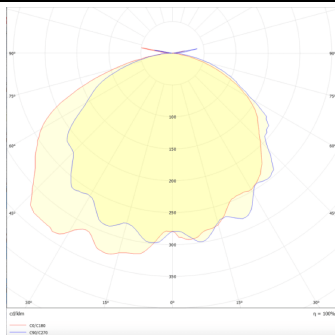

### E-EXIT

Luminaria de emergencia para señalización, montaje en carril, doble cara, 1W, 3hrs. Color blanco. cTest manual, autotest bajo demanda. Incluye flecha derecha, izquierda, arriba y abajo. Baterías LiFePO4 de larga vida útil. On-OFF driver.

### Esquema

### Curva fotométrica