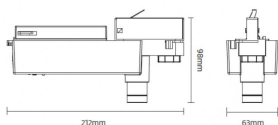

E-TRACK

Luminaria de emergencia para señalización, montaje en carril, 3,5W, 3hrs. Color blanco. Optica 30 grados. Test manual, autotest bajo demanda. Baterías LiFePO4 de larga vida útil. On-OFF driver.

Código artículo	86.E005.1511.01
Tipo de producto	Emergencia
Categoría	Luminaria emergencia a carril
Familia	E-TRACK

Pictograms

Esquema

Producto	
Potencia real (W)	3.5
Flujo luminoso real (lm)	220
Ángulo de apertura	30
IP	20
Electrical class insulation	Clase II
Color	Blanco
Chip Brand	Smalite
Driver incluido	Si
Equipo	ON-OFF
Temperatura de color (K)	5000
CRI	>70
Emergency battery life time	3