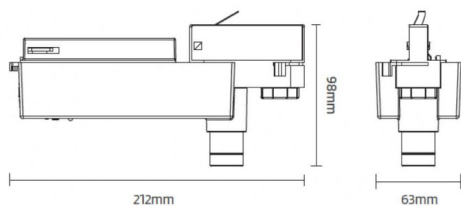

### E-TRACK

Luminaria de emergencia para señalización, montaje en carril, 3,5W, 3hrs. Color blanco. Optica 30 grados. Test manual, autotest bajo demanda. Baterías LiFePO4 de larga vida útil. On-OFF driver.

<b>Código artículo</b>	<b>86.E005.1511.01</b>
<b>Tipo de producto</b>	<b>Emergencia</b>
<b>Categoría</b>	<b>Luminaria emergencia a carril</b>
<b>Familia</b>	<b>E-TRACK</b>
<b>Pictograms</b>	

### Esquema

<b>Producto</b>	
<b>Potencia real (W)</b>	<b>3.5</b>
<b>Flujo luminoso real (lm)</b>	<b>220</b>
<b>Ángulo de apertura</b>	<b>30</b>
<b>IP</b>	<b>20</b>
<b>Electrical class insulation</b>	<b>Clase II</b>
<b>Color</b>	<b>Blanco</b>
<b>Driver incluido</b>	<b>Si</b>
<b>Equipo</b>	<b>ON-OFF</b>
<b>Temperatura de color (K)</b>	<b>5000</b>
<b>CRI</b>	<b>&gt;70</b>
<b>Emergency battery life time</b>	<b>3</b>