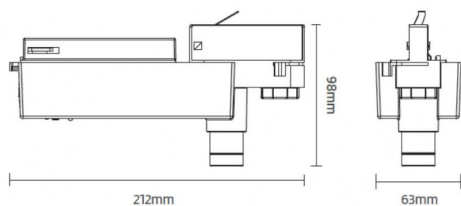

E-TRACK

Luminaria de emergencia para señalización, montaje en carril, 3,5W, 3hrs. Color blanco. Optica 30 grados. Test manual, autotest bajo demanda. Baterías LiFePO4 de larga vida útil. On-OFF driver.

Código artículo	86.E005.1511.01
Tipo de producto	Emergencia
Categoría	Luminaria emergencia a carril
Familia	E-TRACK
Pictograms	

Esquema

Producto	
Potencia real (W)	3.5
Flujo luminoso real (lm)	220
Ángulo de apertura	30
IP	20
Clase de aislamiento	Clase II
Color	Blanco
Driver incluido	Si
Equipo	ON-OFF
Fuente de luz	LED
Tipo de LED	SMD
Temperatura de color (K)	5000
CRI	>70
Emergency battery life time	3