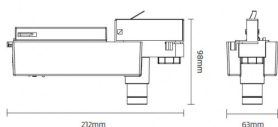

E-TRACK

Luminaria de emergencia para señalización, montaje en carril, 3,5W, 3hrs. Color blanco. Optica 30 grados. Test manual, autotest bajo demanda. Baterías LiFePO4 de larga vida útil. On-OFF driver.

Código artículo	86.E005.1511.01
Tipo de producto	Emergencia
Categoría	Luminaria emergencia a carril
Familia	E-TRACK
Pictograms	

Esquema

Producto	
Potencia real (W)	3.5
Flujo luminoso real (lm)	220
Ángulo de apertura	30
IP	20
Electrical class insulation	Clase II
Color	Blanco
Chip Brand	Smalite
Driver incluido	Si
Equipo	ON-OFF
Temperatura de color (K)	5000
CRI	>70
Emergency battery life time	3