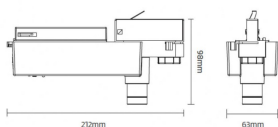

E-TRACK

Luminaria de emergencia para señalización, montaje en carril, 3,5W, 3hrs. Color blanco. Optica 30 grados. Test manual, autotest bajo demanda. Baterías LiFePO4 de larga vida útil. On-OFF driver.

| | |
|-------------------------|--------------------------------------|
| Código artículo | 86.E005.1511.01 |
| Tipo de producto | Emergencia |
| Categoría | Luminaria emergencia a carril |
| Familia | E-TRACK |
| Pictograms | |

Esquema

| | |
|------------------------------------|-----------------|
| Producto | |
| Potencia real (W) | 3.5 |
| Flujo luminoso real (lm) | 220 |
| Ángulo de apertura | 30 |
| IP | 20 |
| Electrical class insulation | Clase II |
| Color | Blanco |
| Chip Brand | Smalite |
| Driver incluido | Si |
| Equipo | ON-OFF |
| Temperatura de color (K) | 5000 |
| CRI | >70 |
| Emergency battery life time | 3 |