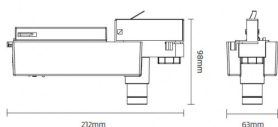

Esquema

Producto	
Potencia real (W)	3.5
Flujo luminoso real (lm)	220
Ángulo de apertura	30
IP	20
Electrical class insulation	Clase II
Color	Blanco
Chip Brand	Smalite
Driver incluido	Si
Equipo	ON-OFF
Temperatura de color (K)	5000
CRI	>70
Emergency battery life time	3