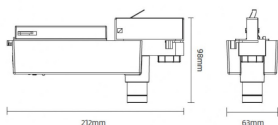

### E-TRACK

Luminaria de emergencia para señalización, montaje en carril, 3,5W, 3hrs. Color blanco. Optica 30 grados. Test manual, autotest bajo demanda. Baterías LiFePO4 de larga vida útil. On-OFF driver.

### Esquema

Producto	
Potencia real (W)	3.5
Flujo luminoso real (lm)	220
Ángulo de apertura	30
IP	20
Electrical class insulation	Clase II
Color	Blanco
Chip Brand	Smalite
Driver incluido	Si
Equipo	ON-OFF
Temperatura de color (K)	5000
CRI	>70
Emergency battery life time	3