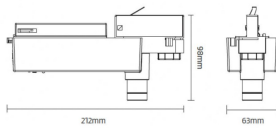

E-TRACK

Luminaria de emergencia para señalización, montaje en carril, 3,5W, 3hrs. Color blanco. Optica 30 grados. Test manual, autotest bajo demanda. Baterías LiFePO4 de larga vida útil. On-OFF driver.

Código artículo	86.E005.1511.01
Tipo de producto	Emergencia
Categoría	Luminaria emergencia a carril
Familia	E-TRACK
Pictograms	

Esquema

Producto	
Potencia real (W)	3.5
Flujo luminoso real (lm)	220
Ángulo de apertura	30
IP	20
Electrical class insulation	Clase II
Color	Blanco
Chip Brand	Smalite
Driver incluido	Si
Equipo	ON-OFF
Temperatura de color (K)	5000
CRI	>70
Emergency battery life time	3